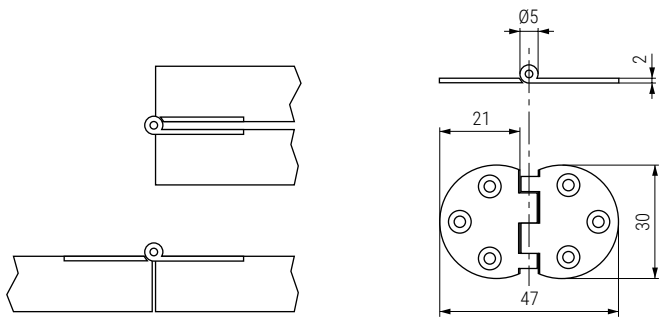

**ENCIA** Bisagra redonda para tapa de mesa con ángulo de apertura 270°  
Round folding hinge with 270° opening

**BRASS**

Código Code	Material Material	Acabado Finish	
415.71	latón/brass	mate/matt	100
415.103	latón/brass	níquel/nickel	100

**SUSAN** Bisagra oval para tapa de mesa con ángulo de apertura 180°  
Oval folding hinge with 180° opening

**BRASS**

Código Code	A	Material Material	Acabado Finish	
160.10	65	latón/brass	pulido/polished	50
160.20	80	latón/brass	pulido/polished	50
160.12	65	latón/brass	níquel/nickel	50
160.22	80	latón/brass	níquel/nickel	50

**ELLEN-LA** Bisagra oval para tapa de mesa con ángulo de apertura 270°  
Oval folding hinge with 270° opening

**BRASS**

Código Code	Material Material	Acabado Finish	
415.13	latón/brass	pulido/polished	24
415.100	latón/brass	níquel/nickel	24