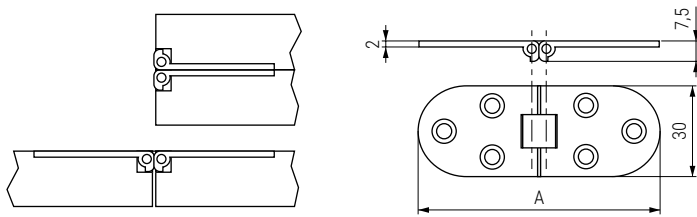

**ENCIA** Bisagra redonda para tapa de mesa con ángulo de apertura 270°  
Round folding hinge with 270° opening

**BRASS**

Código Code	Material Material	Acabado Finish	
415.71	latón/brass	mate/matt	100
415.103	latón/brass	níquel/nickel	100

**SUSAN** Bisagra oval para tapa de mesa con ángulo de apertura 180°  
Oval folding hinge with 180° opening

**BRASS**

Código Code	A	Material Material	Acabado Finish	
160.10	65	latón/brass	pulido/polished	50
160.20	80	latón/brass	pulido/polished	50
160.12	65	latón/brass	níquel/nickel	50
160.22	80	latón/brass	níquel/nickel	50

**ELLEN-LA** Bisagra oval para tapa de mesa con ángulo de apertura 270°  
Oval folding hinge with 270° opening

**BRASS**

Código Code	Material Material	Acabado Finish	
415.13	latón/brass	pulido/polished	24
415.100	latón/brass	níquel/nickel	24