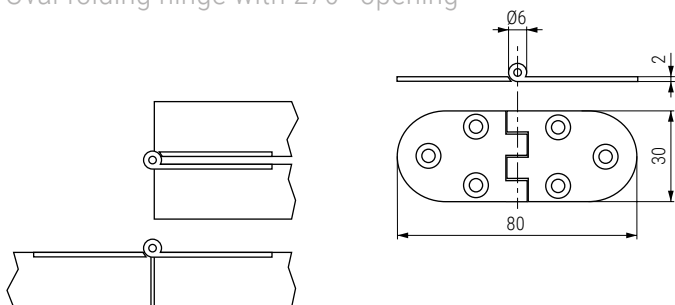

**ENCIA** Bisagra redonda para tapa de mesa con ángulo de apertura 270°  
Round folding hinge with 270° opening

**BRASS**

Código Code	Material Material	Acabado Finish	
415.71	latón/brass	mate/matt	100
415.103	latón/brass	níquel/nickel	100

**SUSAN** Bisagra oval para tapa de mesa con ángulo de apertura 180°  
Oval folding hinge with 180° opening

**BRASS**

Código Code	A	Material Material	Acabado Finish	
160.10	65	latón/brass	pulido/polished	50
160.20	80	latón/brass	pulido/polished	50
160.12	65	latón/brass	níquel/nickel	50
160.22	80	latón/brass	níquel/nickel	50

**ELLEN-LA** Bisagra oval para tapa de mesa con ángulo de apertura 270°  
Oval folding hinge with 270° opening

**BRASS**

Código Code	Material Material	Acabado Finish	
415.13	latón/brass	pulido/polished	24
415.100	latón/brass	níquel/nickel	24