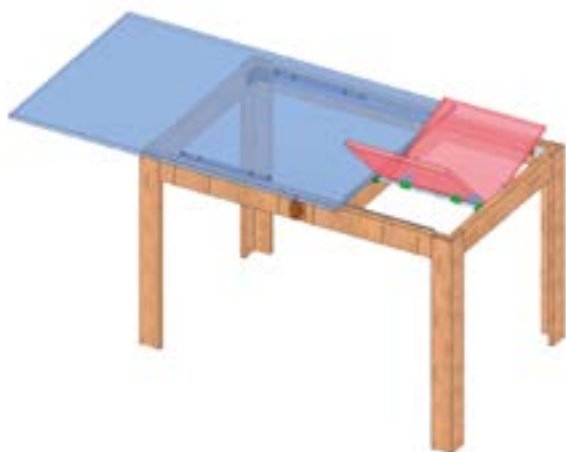

04 Bisagras y complementos Hinges and complements

VOLTEA Barra volteadora para alas ocultas de mesa
Folding mechanism for table extension

Código Code	A	Puentes Tube clip	Material Material	Acabado Finish	
902.114	650	2	acero/steel-plastic	zinc-grey	100
902.214	1.060	3	acero/steel-plastic	zinc-grey	100

VOLTA Soporte terminal para barra volteadora Ø12
Cap for Ø12 folding bar

Ficha técnica
Data sheet

Código Code	Material Material	Acabado Finish	
902.92	plástico/plastic	gris/grey	1.000

PUVOL Puente para barra volteadora Ø12
Tube-clip for Ø12 folding bar