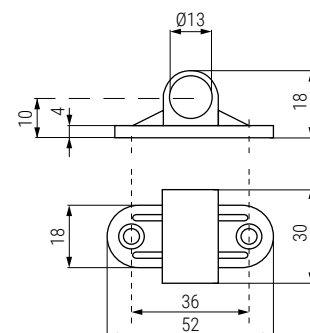

04 Bisagras y complementos Hinges and complements

VOLTEA Barra volteadora para alas ocultas de mesa
Folding mechanism for table extension

Código Code	A	Puentes Tube clip	Material Material	Acabado Finish	
902.114	650	2	acero/steel-plastic	zinc-grey	100
902.214	1.060	3	acero/steel-plastic	zinc-grey	100

VOLTA Soporte terminal para barra volteadora Ø12
Cap for Ø12 folding bar

Ficha técnica
Data sheet

Código Code	Material Material	Acabado Finish	
902.92	plástico/plastic	gris/grey	1.000

PUVOL Puente para barra volteadora Ø12
Tube-clip for Ø12 folding bar