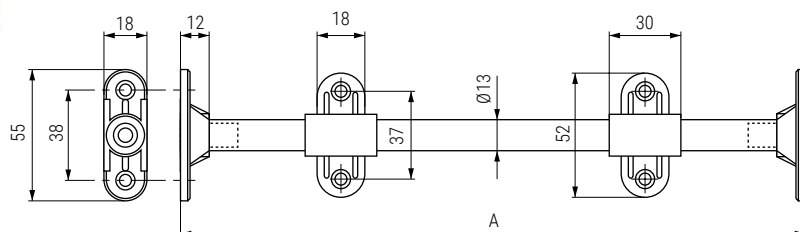

04 Bisagras y complementos Hinges and complements

VOLTEA Barra volteadora para alas ocultas de mesa
Folding mechanism for table extension

Código Code	A	Puentes Tube clip	Material Material	Acabado Finish	
902.114	650	2	acero/steel-plastic	zinc-grey	100
902.214	1.060	3	acero/steel-plastic	zinc-grey	100

VOLTA Soporte terminal para barra volteadora Ø12
Cap for Ø12 folding bar

Ficha técnica
Data sheet

Código Code	Material Material	Acabado Finish	
902.92	plástico/plastic	gris/grey	1.000

PUVOL Puente para barra volteadora Ø12
Tube-clip for Ø12 folding bar

Código Code	Material Material	Acabado Finish	
902.93	plástico/plastic	gris/grey	1.000