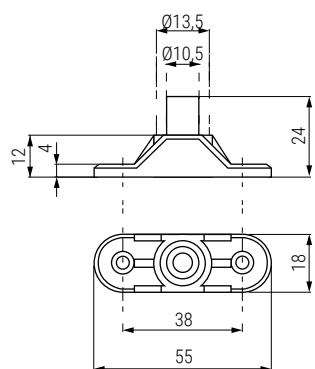

04 Bisagras y complementos Hinges and complements

VOLTEA Barra volteadora para alas ocultas de mesa
Folding mechanism for table extension

Código Code	A	Puentes Tube clip	Material Material	Acabado Finish	
902.114	650	2	acero/steel-plastic	zinc-grey	100
902.214	1.060	3	acero/steel-plastic	zinc-grey	100

VOLTA Soporte terminal para barra volteadora Ø12
Cap for Ø12 folding bar

Ficha técnica
Data sheet

Código Code	Material Material	Acabado Finish	
902.92	plástico/plastic	gris/grey	1.000

PUVOL Puente para barra volteadora Ø12
Tube-clip for Ø12 folding bar

Código Code	Material Material	Acabado Finish	
902.93	plástico/plastic	gris/grey	1.000