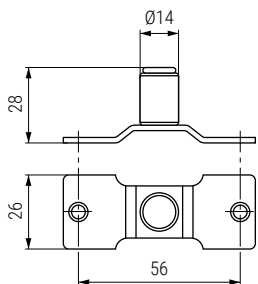

## ORTA Soporte guiador deslizamiento de alas de mesas Roller support for table extension

Casquillo giratorio  
Swivel cap

Código Code	Material Material	Acabado Finish	
902.107	steel-plastic	zinc-grey	1.000