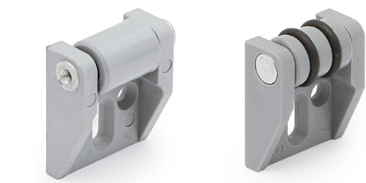

## VARIANT Rodillo deslizamiento tapa de mesa Roller support for table top

Código Code	Material Material	Acabado Finish	
902.106	plástico/plastic	gris/grey	250
902.176	goma/rubber	gris/grey	250

## KAPAK Juego de soportes para alas de mesas Set support for table extension

Código Code	Material Material	Acabado Finish	
902.108	steel-plastic	zincado/zinc	500

## ORTA Soporte guiador deslizamiento de alas de mesas Roller support for table extension

Casquillo giratorio  
Swivel cap

Código Code	Material Material	Acabado Finish	
902.107	steel-plastic	zinc-grey	1.000