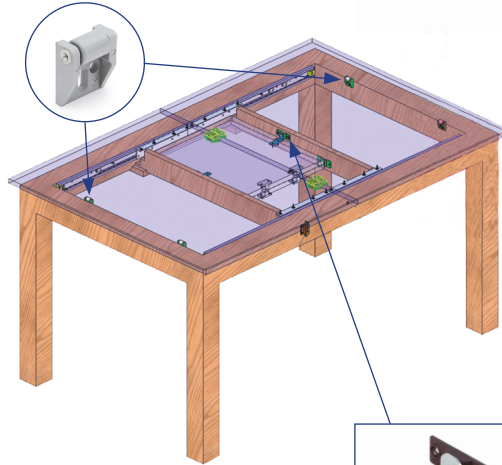

## VARIANT Rodillo deslizamiento tapa de mesa Roller support for table top

Código Code	Material Material	Acabado Finish	
902.106	plástico/plastic	gris/grey	250
902.176	goma/rubber	gris/grey	250

## KAPAK Juego de soportes para alas de mesas Set support for table extension

Código Code	Material Material	Acabado Finish	
902.108	steel-plastic	zincado/zinc	500

## ORTA Soporte guiador deslizamiento de alas de mesas Roller support for table extension

Casquillo giratorio  
Swivel cap

Código Code	Material Material	Acabado Finish	
902.107	steel-plastic	zinc-grey	1.000