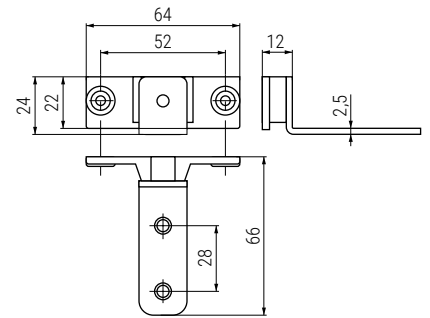

## VARIANT Rodillo deslizamiento tapa de mesa Roller support for table top

Código Code	Material Material	Acabado Finish	
902.106	plástico/plastic	gris/grey	250
902.176	goma/rubber	gris/grey	250

## KAPAK Juego de soportes para alas de mesas Set support for table extension

Código Code	Material Material	Acabado Finish	
902.108	steel-plastic	zincado/zinc	500

## ORTA Soporte guiador deslizamiento de alas de mesas Roller support for table extension

Casquillo giratorio  
Swivel cap

Código Code	Material Material	Acabado Finish	
902.107	steel-plastic	zinc-grey	1.000