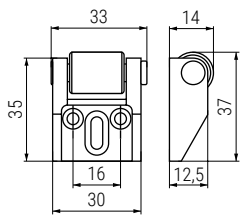

## VARIANT Rodillo deslizamiento tapa de mesa Roller support for table top

Código Code	Material Material	Acabado Finish	
902.106	plástico/plastic	gris/grey	250
902.176	goma/rubber	gris/grey	250