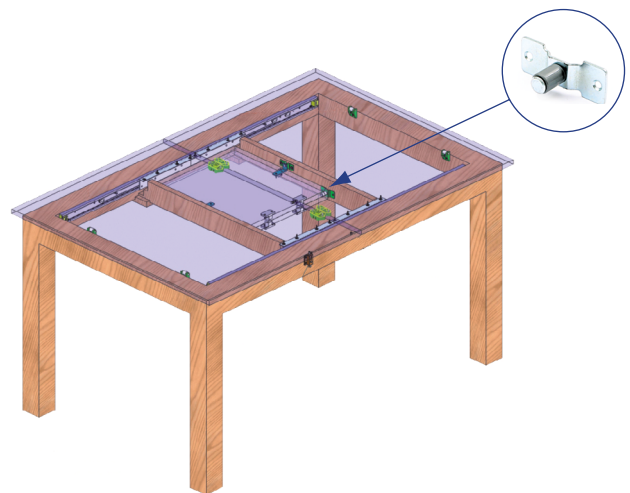

## VARIANT Rodillo deslizamiento tapa de mesa Roller support for table top

Código Code	Material Material	Acabado Finish	
902.106	plástico/plastic	gris/grey	250
902.176	goma/rubber	gris/grey	250

## KAPAK Juego de soportes para alas de mesas Set support for table extension

Código Code	Material Material	Acabado Finish	
902.108	steel-plastic	zincado/zinc	500

## ORTA Soporte guiador deslizamiento de alas de mesas Roller support for table extension

Casquillo giratorio  
Swivel cap

Código Code	Material Material	Acabado Finish	
902.107	steel-plastic	zinc-grey	1.000