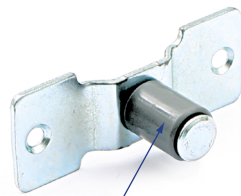

## VARIANT Rodillo deslizamiento tapa de mesa Roller support for table top

Código Code	Material Material	Acabado Finish	
902.106	plástico/plastic	gris/grey	250
902.176	goma/rubber	gris/grey	250

## KAPAK Juego de soportes para alas de mesas Set support for table extension

Código Code	Material Material	Acabado Finish	
902.108	steel-plastic	zincado/zinc	500

## ORTA Soporte guiador deslizamiento de alas de mesas Roller support for table extension

Casquillo giratorio  
Swivel cap

Código Code	Material Material	Acabado Finish	
902.107	steel-plastic	zinc-grey	1.000