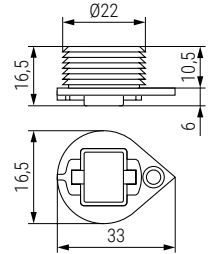

DOHA Roldana de embutir Ø35 Embedded swivel castor Ø35

Código Code	Material Material	Acabado Finish	
381.49	goma/rubber	negro/black	200

ROLAN Roldana de embutir Ø22 Embedded castor Ø22

Código Code	Material Material	Acabado Finish	
970.25	plastic-nylon	negro/black	1.000

CASSONE A-2 Base fija de embutir Ø26 pata mesa Embedded castor Ø26 for table leg

Código Code	Material Material	Acabado Finish	
597.11	polyurethane	negro/black	900

CASSONE A-6 Base fija de embutir Ø26 pata mesa Embedded castor Ø26 for table leg

Código Code	Material Material	Acabado Finish	
597.12	polyamide-nylon	grey-black	800

ROLL Rueda embutir Ø25 Embedded castor Ø25

PÖTTKER
Transforming furniture

Código Code	Material Material	Acabado Finish	
1116.214	plástico/plastic	negro/black	500