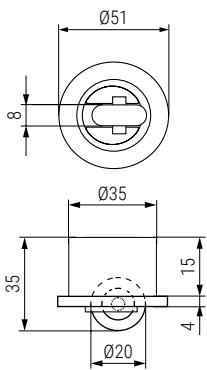

DOHA Roldana de embutir Ø35 Embedded swivel castor Ø35

Código Code	Material Material	Acabado Finish	
381.49	goma/rubber	negro/black	200

ROLAN Roldana de embutir Ø22 Embedded castor Ø22

Código Code	Material Material	Acabado Finish	
970.25	plastic-nylon	negro/black	1.000

CASSONE A-2 Base fija de embutir Ø26 pata mesa Embedded castor Ø26 for table leg

Código Code	Material Material	Acabado Finish	
597.11	polyurethane	negro/black	900

CASSONE A-6 Base fija de embutir Ø26 pata mesa Embedded castor Ø26 for table leg

Código Code	Material Material	Acabado Finish	
597.12	polyamide-nylon	grey-black	800

ROLL Rueda embutir Ø25 Embedded castor Ø25

PÖTTKER
Transforming furniture

Código Code	Material Material	Acabado Finish	
1116.214	plástico/plastic	negro/black	500