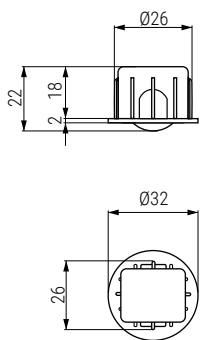

DOHA Roldana de embutir Ø35 Embedded swivel castor Ø35

Código Code	Material Material	Acabado Finish	
381.49	goma/rubber	negro/black	200

ROLAN Roldana de embutir Ø22 Embedded castor Ø22

Código Code	Material Material	Acabado Finish	
970.25	plastic-nylon	negro/black	1.000

CASSONE A-2 Base fija de embutir Ø26 pata mesa Embedded castor Ø26 for table leg

Código Code	Material Material	Acabado Finish	
597.11	polyurethane	negro/black	900

CASSONE A-6 Base fija de embutir Ø26 pata mesa Embedded castor Ø26 for table leg

Código Code	Material Material	Acabado Finish	
597.12	polyamide-nylon	grey-black	800

ROLL Rueda embutir Ø25 Embedded castor Ø25

PÖTTKER
Transforming furniture

Código Code	Material Material	Acabado Finish	
1116.214	plástico/plastic	negro/black	500