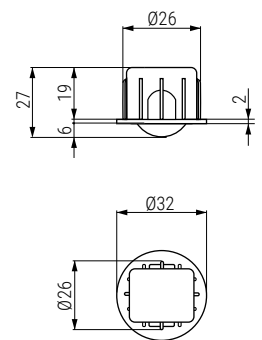

DOHA Roldana de embutir Ø35 Embedded swivel castor Ø35

Código Code	Material Material	Acabado Finish	
381.49	goma/rubber	negro/black	200

ROLAN Roldana de embutir Ø22 Embedded castor Ø22

Código Code	Material Material	Acabado Finish	
970.25	plastic-nylon	negro/black	1.000

CASSONE A-2 Base fija de embutir Ø26 pata mesa Embedded castor Ø26 for table leg

Código Code	Material Material	Acabado Finish	
597.11	polyurethane	negro/black	900

CASSONE A-6 Base fija de embutir Ø26 pata mesa Embedded castor Ø26 for table leg

Código Code	Material Material	Acabado Finish	
597.12	polyamide-nylon	grey-black	800

ROLL Rueda embutir Ø25 Embedded castor Ø25

PÖTTKER
Transforming furniture

Código Code	Material Material	Acabado Finish	
1116.214	plástico/plastic	negro/black	500