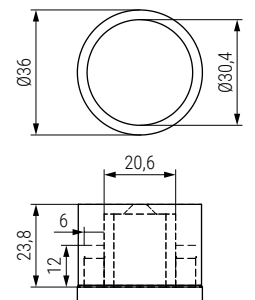

DOHA Roldana de embutir Ø35 Embedded swivel castor Ø35

Código Code	Material Material	Acabado Finish	
381.49	goma/rubber	negro/black	200

ROLAN Roldana de embutir Ø22 Embedded castor Ø22

Código Code	Material Material	Acabado Finish	
970.25	plastic-nylon	negro/black	1.000

CASSONE A-2 Base fija de embutir Ø26 pata mesa Embedded castor Ø26 for table leg

Código Code	Material Material	Acabado Finish	
597.11	polyurethane	negro/black	900

CASSONE A-6 Base fija de embutir Ø26 pata mesa Embedded castor Ø26 for table leg

Código Code	Material Material	Acabado Finish	
597.12	polyamide-nylon	grey-black	800

ROLL Rueda embutir Ø25 Embedded castor Ø25

PÖTTKER
Transforming furniture

Código Code	Material Material	Acabado Finish	
1116.214	plástico/plastic	negro/black	500

TAMP Antideslizante para pata Ø36 Slip resistant castor for table leg Ø36

PÖTTKER
Transforming furniture

Código Code	Material Material	Acabado Finish	
1116.216	plástico/plastic	negro/black	500