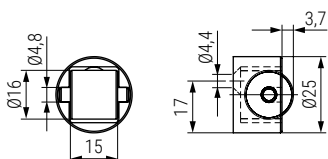

DOHA Roldana de embutir Ø35 Embedded swivel castor Ø35

Código Code	Material Material	Acabado Finish	
381.49	goma/rubber	negro/black	200

ROLAN Roldana de embutir Ø22 Embedded castor Ø22

Código Code	Material Material	Acabado Finish	
970.25	plastic-nylon	negro/black	1.000

CASSONE A-2 Base fija de embutir Ø26 pata mesa Embedded castor Ø26 for table leg

Código Code	Material Material	Acabado Finish	
597.11	polyurethane	negro/black	900

CASSONE A-6 Base fija de embutir Ø26 pata mesa Embedded castor Ø26 for table leg

Código Code	Material Material	Acabado Finish	
597.12	polyamide-nylon	grey-black	800

ROLL Rueda embutir Ø25 Embedded castor Ø25

PÖTTKER
Transforming furniture

Código Code	Material Material	Acabado Finish	
1116.214	plástico/plastic	negro/black	500