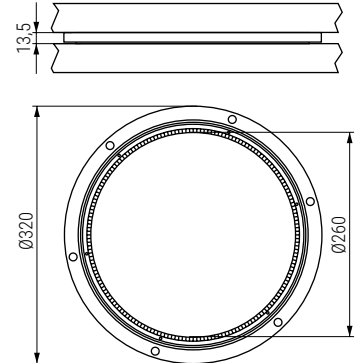

04 Bisagras y complementos Hinges and complements

ALASKA Giratorio 360°
Swivel mechanism 360°

- Con topes antideslizante
- With non-slip rubber

Código Code	Material Material	Acabado Finish	
970.3	plástico/plastic	negro/black	1

GEOS Giratorio 360°
Swivel mechanism 360°

- Con topes antideslizante
- With non-slip rubber

Código Code	Material Material	Acabado Finish	
970.19	aluminio/aluminium	negro/black	1

GEOS MAX Giratorio 360°
Swivel mechanism 360°

- Con topes antideslizante
- With non-slip rubber

Código Code	Material Material	Acabado Finish	
970.39	aluminio/aluminium	bruto/raw	1