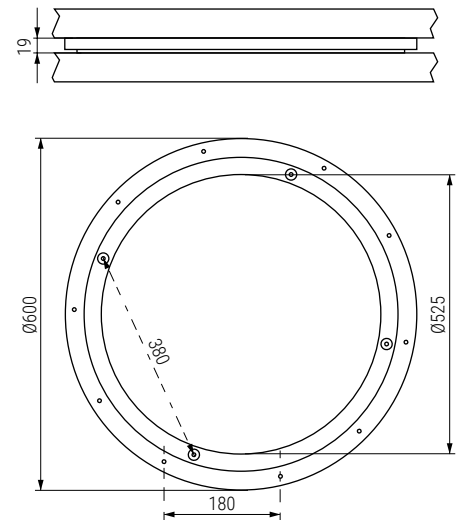

04 Bisagras y complementos Hinges and complements

ALASKA Giratorio 360°
Swivel mechanism 360°

- Con topes antideslizante
- With non-slip rubber

Código Code	Material Material	Acabado Finish	
970.3	plástico/plastic	negro/black	1

GEOS Giratorio 360°
Swivel mechanism 360°

- Con topes antideslizante
- With non-slip rubber

Código Code	Material Material	Acabado Finish	
970.19	aluminio/aluminium	negro/black	1

GEOS MAX Giratorio 360°
Swivel mechanism 360°

- Con topes antideslizante
- With non-slip rubber

Código Code	Material Material	Acabado Finish	
970.39	aluminio/aluminium	bruto/raw	1