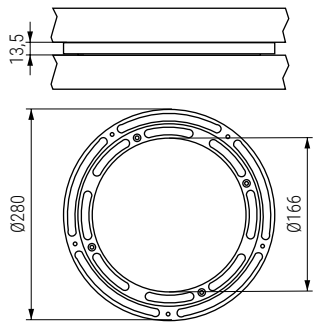

04 Bisagras y complementos Hinges and complements

ALASKA Giratorio 360°
Swivel mechanism 360°

- Con topes antideslizante
- With non-slip rubber

Código Code	Material Material	Acabado Finish	
970.3	plástico/plastic	negro/black	1

GEOS Giratorio 360°
Swivel mechanism 360°

- Con topes antideslizante
- With non-slip rubber

Código Code	Material Material	Acabado Finish	
970.19	aluminio/aluminium	negro/black	1

GEOS MAX Giratorio 360°
Swivel mechanism 360°

- Con topes antideslizante
- With non-slip rubber

Código Code	Material Material	Acabado Finish	
970.39	aluminio/aluminium	bruto/raw	1