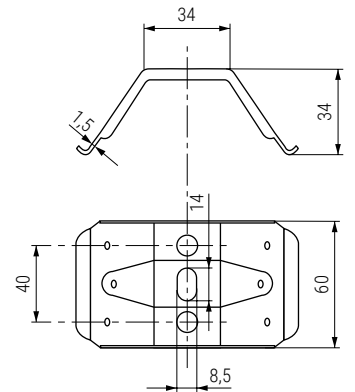

# 04 Bisagras y complementos Hinges and complements

**KROMA 50** Escuadra de mesa de 50X34mm.  
Corner bracket 50X34mm.

Código Code	Material Material	Acabado Finish	
947.6	acero/steel	galvanized	200

**KROMA 60** Escuadra de mesa de 60X34mm.  
Corner bracket 60X34mm.

Código Code	Material Material	Acabado Finish	
947.2	acero/steel	galvanized	250

**KROMA 60/60** Escuadra de mesa con frente de 60x60mm.  
Corner bracket 60X60mm.

Código Code	Material Material	Acabado Finish	
947.35	acero/steel	galvanized	250