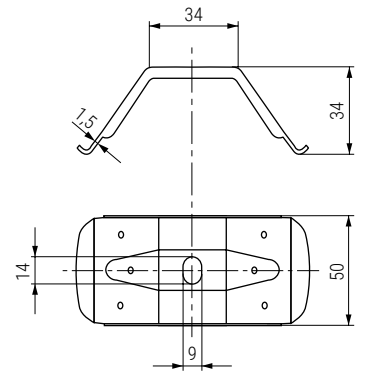

# 04 Bisagras y complementos Hinges and complements

**KROMA 50** Escuadra de mesa de 50X34mm.  
Corner bracket 50X34mm.

Código Code	Material Material	Acabado Finish	
947.6	acero/steel	galvanized	200

**KROMA 60** Escuadra de mesa de 60X34mm.  
Corner bracket 60X34mm.

Código Code	Material Material	Acabado Finish	
947.2	acero/steel	galvanized	250

**KROMA 60/60** Escuadra de mesa con frente de 60x60mm.  
Corner bracket 60X60mm.

Código Code	Material Material	Acabado Finish	
947.35	acero/steel	galvanized	250