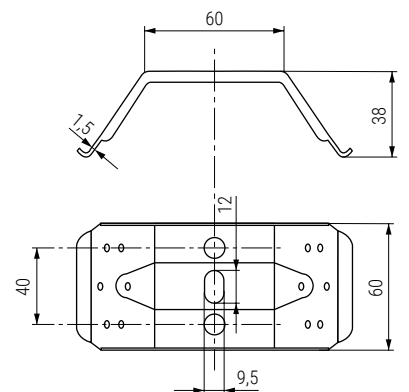

# 04 Bisagras y complementos Hinges and complements

**KROMA 50** Escuadra de mesa de 50X34mm.  
Corner bracket 50X34mm.

Código Code	Material Material	Acabado Finish	
947.6	acero/steel	galvanized	200

**KROMA 60** Escuadra de mesa de 60X34mm.  
Corner bracket 60X34mm.

Código Code	Material Material	Acabado Finish	
947.2	acero/steel	galvanized	250

**KROMA 60/60** Escuadra de mesa con frente de 60x60mm.  
Corner bracket 60X60mm.

Código Code	Material Material	Acabado Finish	
947.35	acero/steel	galvanized	250