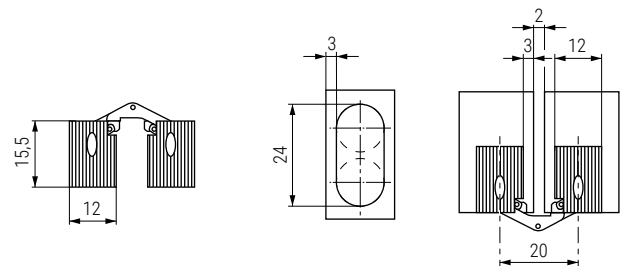

**KAPA** Bisagra de mesa invisible oval 12x33,5mm.  
Oval table hinge 12x33,5mm.

Código Code	Material Material	Acabado Finish	
902.161	plástico/plastic	gris/grey	32
902.177	plástico/plastic	blanco/white	32

**SERIAL** Bisagra de mesa invisible oval 12x44  
Oval table hinge 12x44

Código Code	Material Material	Acabado Finish	
48.11	zamak	níquel/nickel	50

**BIOTON** Bisagra de mesa invisible oval 12x24  
Oval table hinge 12x24