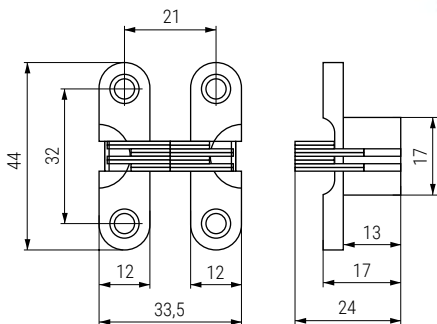

**PRIOVA** Bisagra de mesa invisible Oval 12x32mm.  
Oval table hinge 12x32mm.

Código Code	Material Material	Acabado Finish	
1367.3	plástico/plastic	marrón/brown	24
1367.23	plástico/plastic	gris/grey	24

**KAPA** Bisagra de mesa invisible oval 12x33,5mm.  
Oval table hinge 12x33,5mm.

Código Code	Material Material	Acabado Finish	
902.161	plástico/plastic	gris/grey	32
902.177	plástico/plastic	blanco/white	32

**SERIAL** Bisagra de mesa invisible oval 12x44  
Oval table hinge 12x44

Código Code	Material Material	Acabado Finish	
48.11	zamak	níquel/nickel	50

**BIOTON** Bisagra de mesa invisible oval 12x24  
Oval table hinge 12x24

Código Code	Material Material	Acabado Finish	
679.1	latón/brass	natural	240