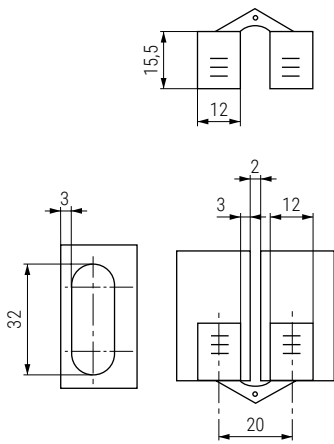

**PRIOVA** Bisagra de mesa invisible Oval 12x32mm.  
Oval table hinge 12x32mm.

Código Code	Material Material	Acabado Finish	
1367.3	plástico/plastic	marrón/brown	24
1367.23	plástico/plastic	gris/grey	24

**KAPA** Bisagra de mesa invisible oval 12x33,5mm.  
Oval table hinge 12x33,5mm.

Código Code	Material Material	Acabado Finish	
902.161	plástico/plastic	gris/grey	32
902.177	plástico/plastic	blanco/white	32

**SERIAL** Bisagra de mesa invisible oval 12x44  
Oval table hinge 12x44

Código Code	Material Material	Acabado Finish	
48.11	zamak	níquel/nickel	50

**BIOTON** Bisagra de mesa invisible oval 12x24  
Oval table hinge 12x24