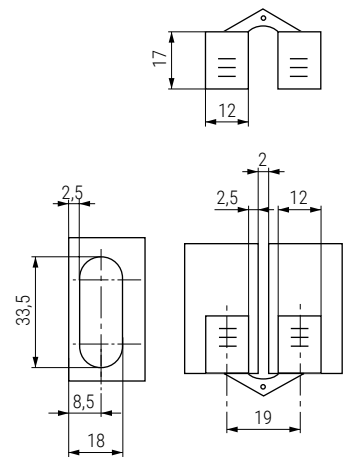

**PRIOVA** Bisagra de mesa invisible Oval 12x32mm.  
Oval table hinge 12x32mm.

Código Code	Material Material	Acabado Finish	
1367.3	plástico/plastic	marrón/brown	24
1367.23	plástico/plastic	gris/grey	24

**KAPA** Bisagra de mesa invisible oval 12x33,5mm.  
Oval table hinge 12x33,5mm.

Código Code	Material Material	Acabado Finish	
902.161	plástico/plastic	gris/grey	32
902.177	plástico/plastic	blanco/white	32

**SERIAL** Bisagra de mesa invisible oval 12x44  
Oval table hinge 12x44

Código Code	Material Material	Acabado Finish	
48.11	zamak	níquel/nickel	50

**BIOTON** Bisagra de mesa invisible oval 12x24  
Oval table hinge 12x24