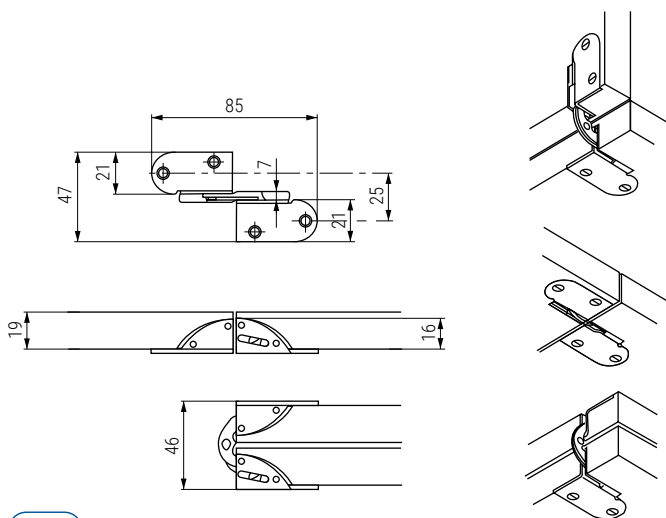

ENTABLE 2 Bisagra para tapas de mesa. Para tableros de 19/22/25mm. Folding table hinge for 19/22/25mm.

PÖTTKER
Transforming furniture

Código Code	SP	H	Material Material	Acabado Finish	
1116.211	18	16	acero/steel	galvanized	50
1116.212	22	20	acero/steel	galvanized	100
1116.213	25	23	acero/steel	galvanized	100

ENTABLE Bisagra para tapas de mesa. Para tableros de 19mm. Folding table hinge for 19mm.

ALK

- Profundidad de encaje de 16mm.
- 16mm insert depth.

Código Code	Material Material	Acabado Finish	
1036.1	acero/steel	latón/brass	100