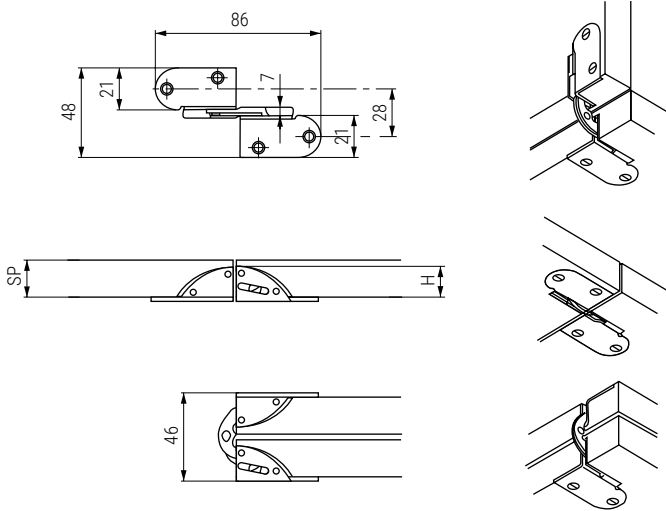

ENTABLE 2 Bisagra para tapas de mesa. Para tableros de 19/22/25mm. Folding table hinge for 19/22/25mm.

PÖTTKER
Transforming furniture

Código Code	SP	H	Material Material	Acabado Finish	
1116.211	18	16	acero/steel	galvanized	50
1116.212	22	20	acero/steel	galvanized	100
1116.213	25	23	acero/steel	galvanized	100

ENTABLE Bisagra para tapas de mesa. Para tableros de 19mm. Folding table hinge for 19mm.

ALK

- Profundidad de encaje de 16mm.
- 16mm insert depth.

Código Code	Material Material	Acabado Finish	
1036.1	acero/steel	latón/brass	100