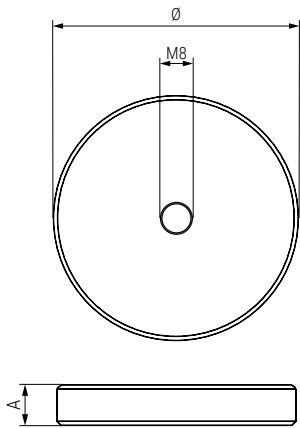

## GLOBO Soporte adaptador plano para cristal M8 Aluminium adapter for glass M8

Código Code	Ø	A	Material Material	Acabado Finish	
1010.1	34	10	aluminio/aluminum	satinado/satin	200
1010.2	44	10	aluminio/aluminum	satinado/satin	100
1010.3	55	12	aluminio/aluminum	satinado/satin	50
1010.9	60	12	aluminio/aluminum	satinado/satin	50
1010.7	80	12	aluminio/aluminum	satinado/satin	25
1010.8	120	12	aluminio/aluminum	satinado/satin	25

## KETAL Placa inclinada M8 M8 Angle plate

Código Code	Material Material	Acabado Finish	
731.5	acero/steel	zincado/zinc	1

Adhesivo especial fijación a cristal  
(rayos UV.)  
Special fixing adhesive

Código  
Code  
866.26