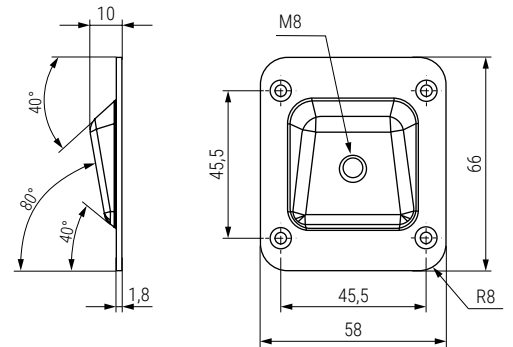

## GLOBO Soporte adaptador plano para cristal M8 Aluminium adapter for glass M8

Código Code	Ø	A	Material Material	Acabado Finish	
1010.1	34	10	aluminio/aluminum	satinado/satin	200
1010.2	44	10	aluminio/aluminum	satinado/satin	100
1010.3	55	12	aluminio/aluminum	satinado/satin	50
1010.9	60	12	aluminio/aluminum	satinado/satin	50
1010.7	80	12	aluminio/aluminum	satinado/satin	25
1010.8	120	12	aluminio/aluminum	satinado/satin	25

## KETAL Placa inclinada M8 M8 Angle plate

Código Code	Material Material	Acabado Finish	
731.5	acero/steel	zincado/zinc	1

Adhesivo especial fijación a cristal  
(rayos UV.)  
Special fixing adhesive

Código  
Code  
866.26

Lampara especial UV  
Special UV Light

Código  
Code  
411.174

Potencia  
Power  
300W.