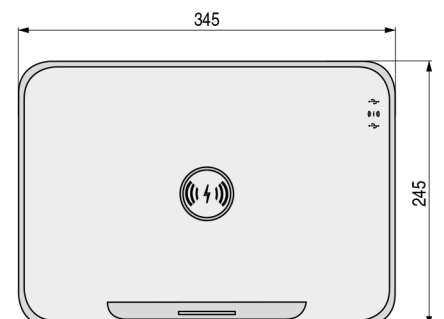

BAMBA es una bandeja giratoria de lectura, muy funcional para apoyar tu tablet, ipad etc..
Una manera práctica de trabajar con tu dispositivo.

- Con apoyo magnético sobre la bandeja.
- 2 puertos USB.
- Código **427.51** con carga del dispositivo sobre la bandeja de forma inalámbrica (wireless). (Utilizar la pegatina cargadora AOKI).
- Código **427.52** bandeja standard con 2 puertos USB, sin carga wireless.
- Rotación de la bandeja de 360°.
- Desmontable.

Si el sillón o sofá lleva motor no es necesario conectar la bandeja a toma tierra, de lo contrario colocar su adaptador y transformador para enchufar directamente a la luz.