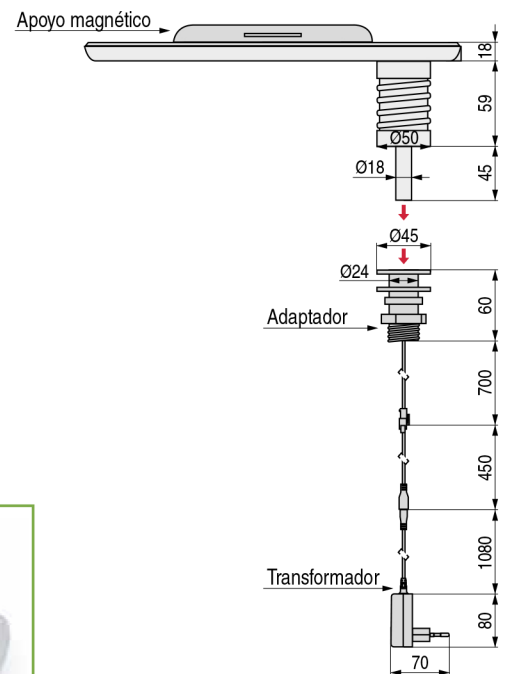

BAMBA Bandeja giratoria multifuncional con 2 USB + wireless
Para tablets, móviles...

CÓD. 427.51

CÓD. 427.52

BAMBA es una bandeja giratoria de lectura, muy funcional para apoyar tu tablet, ipad etc..
Una manera práctica de trabajar con tu dispositivo.

- Con apoyo magnético sobre la bandeja.
- 2 puertos USB.
- Código **427.51** con carga del dispositivo sobre la bandeja de forma inalámbrica (wireless). (Utilizar la pegatina cargadora AOKI).
- Código **427.52** bandeja standard con 2 puertos USB, sin carga wireless.
- Rotación de la bandeja de 360°.
- Desmontable.

Si el sillón o sofá lleva motor no es necesario conectar la bandeja a toma tierra, de lo contrario colocar su adaptador y transformador para enchufar directamente a la luz.

- Los componentes del producto: Bandeja giratoria + adaptador + transformador
- OPCIONAL: Pedir lámpara LOMBY USB por separado cód. 427.53.
- Para completar el producto 427.51 debe pedir un código de la pegatina cargadora AOKI (cód.: 721.10, 721.11, 721.12)