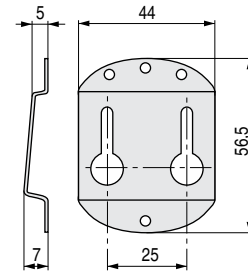

ERBA Enganche colgador ovalado

Descuento Especial 10% Stock completo

CÓDIGO	MATERIAL	ACABADO		STOCK	VENTA MÍNIMA	PRECIO
415.55	hierro	zincado	100	E 8000	1	0,041€

DOBLE Placa colgador doble

CÓDIGO	MATERIAL	ACABADO		STOCK	VENTA MÍNIMA	PRECIO
1160.1	hierro	galvanizado	100	S 1467	1	0,10€

TRAVERSA Colgador de embutir

CÓDIGO	MATERIAL	ACABADO		STOCK	VENTA MÍNIMA	PRECIO
970.21	plástico	marrón	200	S 4696	1	0,025€

CONGO Gancho para escalera litera

Descuento Especial 10% Stock completo

CÓDIGO	MATERIAL	ACABADO		STOCK	VENTA MÍNIMA	PRECIO
947.7	hierro	bicomatado	450	E 10000	1	0,13€