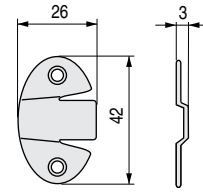

ERBA Enganche colgador ovalado

Descuento Especial 10% Stock completo

CÓDIGO	MATERIAL	ACABADO		STOCK	VENTA MÍNIMA	PRECIO
415.55	hierro	zincado	100	E 8000	1	0,041€

DOBLE Placa colgador doble

CÓDIGO	MATERIAL	ACABADO		STOCK	VENTA MÍNIMA	PRECIO
1160.1	hierro	galvanizado	100	S 1467	1	0,10€

TRAVERSA Colgador de embutir

CÓDIGO	MATERIAL	ACABADO		STOCK	VENTA MÍNIMA	PRECIO
970.21	plástico	marrón	200	S 4696	1	0,025€

CONGO Gancho para escalera litera

Descuento Especial 10% Stock completo

CÓDIGO	MATERIAL	ACABADO		STOCK	VENTA MÍNIMA	PRECIO
947.7	hierro	bicomatado	450	E 10000	1	0,13€