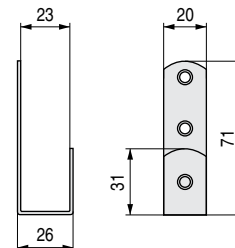

ERBA Enganche colgador ovalado

Descuento Especial 10% Stock completo

CÓDIGO	MATERIAL	ACABADO		STOCK	VENTA MÍNIMA	PRECIO
415.55	hierro	zincado	100	E 8000	1	0,041€

DOBLE Placa colgador doble

CÓDIGO	MATERIAL	ACABADO		STOCK	VENTA MÍNIMA	PRECIO
1160.1	hierro	galvanizado	100	S 1467	1	0,10€

TRAVERSA Colgador de embutir

CÓDIGO	MATERIAL	ACABADO		STOCK	VENTA MÍNIMA	PRECIO
970.21	plástico	marrón	200	S 4696	1	0,025€

CONGO Gancho para escalera litera

Descuento Especial 10% Stock completo

CÓDIGO	MATERIAL	ACABADO		STOCK	VENTA MÍNIMA	PRECIO
947.7	hierro	bicomatado	450	E 10000	1	0,13€