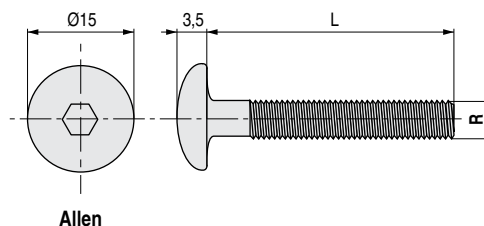

## MONTANA ALLEN Tornillo embellecedor cabeza abombada allen

Descuento Especial 10% Stock completo, (por código)

| CÓDIGO   | L   | R   | MATERIAL | ACABADO       |      | STOCK   | VENTA MÍNIMA | PRECIO   |
|----------|-----|-----|----------|---------------|------|---------|--------------|----------|
| 9191.37  | 20  | M6  | hierro   | latonado      | 3000 | E 50000 | 1            | 0,0190€  |
| 9191.42  | 45  | M6  | hierro   | latonado      | 1500 | E 25000 | 1            | 0,0220€  |
| 9191.45  | 70  | M6  | hierro   | latonado      | 1200 | E 12000 | 1            | 0,0330€  |
| 9191.47  | 90  | M6  | hierro   | latonado      | 800  | E 20000 | 1            | 0,0390€  |
| 9191.212 | 90  | M6  | hierro   | zincado negro | 800  | S 2320  | 1            | 0,0430€  |
| 9191.48  | 100 | M6  | hierro   | latonado      | 800  | E 40000 | 1            | 0,0416€  |
| 9191.61  | 30  | M8  | hierro   | bicromatado   | 1500 | E 40000 | 1            | 0,0260€  |
| 9191.68  | 80  | M8  | hierro   | bicromatado   | 700  | E 20000 | 1            | 0,0600€  |
| 9191.100 | 20  | M8  | hierro   | inox. mate    | 2000 | S 2770  | 1            | 0,14355€ |
| 9191.214 | 130 | 1/4 | hierro   | bronce        | 100  | S 861   | 1            | 0,07€    |