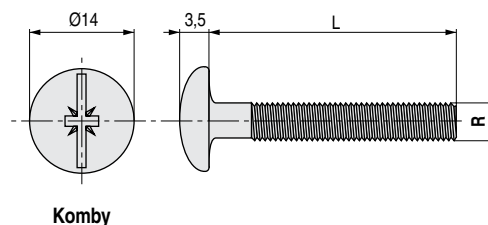

MONTANA KOMBY Tornillo embellecedor cabeza abombada komby

Descuento Especial 10% Stock completo, (por código)

CÓDIGO	L	R	MATERIAL	ACABADO		STOCK	VENTA MÍNIMA	PRECIO
9191.20	15	M6	hierro	bronce	3500	E 20000	1	0,0210€
9191.9	25	M6	hierro	latonado	2500	E 40000	1	0,0188€
9191.162	40	M6	hierro	zincado negro	2000	S 2000	1	0,0248€
9191.16	80	M6	hierro	latonado	700	E 40000	1	0,0350€
9191.17	90	M6	hierro	latonado	800	E 9000	1	0,0415€
9191.18	100	M6	hierro	latonado	800	E 15000	1	0,0450€
9191.19	120	M6	hierro	latonado	800	E 7000	1	0,0565€
9191.22	15	1/4	hierro	latonado	1000	S 19161	1	0,0188€
9191.23	20	1/4	hierro	latonado	1000	S 672	1	0,0188€
9191.24	25	1/4	hierro	latonado	1000	S 7860	1	0,0188€
9191.25	30	1/4	hierro	latonado	1000	S 60927	1	0,0200€
9191.26	35	1/4	hierro	latonado	1000	S 46433	1	0,0200€
9191.27	40	1/4	hierro	latonado	1000	S 6092	1	0,0220€
9191.28	45	1/4	hierro	latonado	1000	S 36908	1	0,0240€
9191.99	45	1/4	hierro	zincado negro	1000	S 1490	1	0,0240€
9191.29	50	1/4	hierro	latonado	1000	S 94110	1	0,0270€
9191.30	60	1/4	hierro	latonado	1200	S 134390	1	0,0270€
9191.32	80	1/4	hierro	latonado	1000	S 51222	1	0,0400€
9191.33	90	1/4	hierro	latonado	800	S 10376	1	0,0415€
9191.34	100	1/4	hierro	latonado	1000	S 11667	1	0,0450€
9191.211	110	1/4	hierro	latonado	800	E 19000	1	0,0410€
9191.96	130	1/4	hierro	latonado	1000	S 1057	1	0,0690€