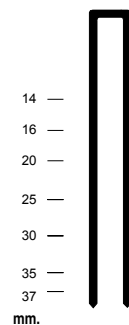

LÍNEA JSI / Pins 0,6

CLAVADORA GAMA ECONÓMICA
 MODELO SA-MP 25
 EMPLEA CLAVO JSI 0,6 CON Y SIN CABEZA HASTA 25mm.
 CÓDIGO 1247.42

CÓDIGO		STOCK	PRECIO
1247.42	1	S 1	120€

LÍNEA BRAD 0,8

CLAVADORA GAMA ECONÓMICA
 MODELO SA-MG 30
 EMPLEA CLAVO 0,8 O 15 CON Y SIN CABEZA HASTA 30mm.
 CÓDIGO 1247.255

CÓDIGO		STOCK	PRECIO
1247.255	1	S 1	139,5€

LÍNEA N50

GRAPADORA GAMA ALTA
 MODELO SNS-50 SENCO
 EMPLEA GRAPA N5 DE 14 A 50mm.
 CÓDIGO 1247.271

CÓDIGO		STOCK	PRECIO
1247.271	1	S 1	350€

LÍNEA 37

GRAPADORA GAMA ALTA
 MODELO SKS-M SG o G4450 SENCO
 EMPLEA GRAPA HASTA 37mm.
 CÓDIGO 1247.230