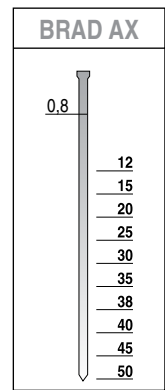

LÍNEA JSI / Pins 0,6

CLAVADORA GAMA ECONÓMICA
 MODELO SA-MP 25
 EMPLEA CLAVO JSI 0,6 CON Y SIN CABEZA HASTA 25mm.
 CÓDIGO 1247.42

CÓDIGO		STOCK	PRECIO
1247.42	1	S 1	120€

LÍNEA BRAD 0,8

CLAVADORA GAMA ECONÓMICA
 MODELO SA-MG 30
 EMPLEA CLAVO 0,8 O 15 CON Y SIN CABEZA HASTA 30mm.
 CÓDIGO 1247.255

CÓDIGO		STOCK	PRECIO
1247.255	1	S 1	139,5€

LÍNEA N50

GRAPADORA GAMA ALTA
 MODELO SNS-50 SENCO
 EMPLEA GRAPA N5 DE 14 A 50mm.
 CÓDIGO 1247.271

CÓDIGO		STOCK	PRECIO
1247.271	1	S 1	350€

LÍNEA 37

GRAPADORA GAMA ALTA
 MODELO SKS-M SG o G4450 SENCO
 EMPLEA GRAPA HASTA 37mm.
 CÓDIGO 1247.230

CÓDIGO		STOCK	PRECIO
1247.230	1	S 1	335€