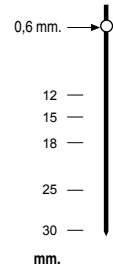

LÍNEA JSI / Pins 0,6

CLAVADORA GAMA ECONÓMICA
 MODELO SA-MP 25
 EMPLEA CLAVO JSI 0,6 CON Y SIN CABEZA HASTA 25mm.
 CÓDIGO 1247.42

CÓDIGO		STOCK	PRECIO
1247.42	1	S 1	120€

LÍNEA BRAD 0,8

CLAVADORA GAMA ECONÓMICA
 MODELO SA-MG 30
 EMPLEA CLAVO 0,8 O 15 CON Y SIN CABEZA HASTA 30mm.
 CÓDIGO 1247.255

CÓDIGO		STOCK	PRECIO
1247.255	1	S 1	139,5€

LÍNEA N50

GRAPADORA GAMA ALTA
 MODELO SNS-50 SENCO
 EMPLEA GRAPA N5 DE 14 A 50mm.
 CÓDIGO 1247.271

CÓDIGO		STOCK	PRECIO
1247.271	1	S 1	350€

LÍNEA 37

GRAPADORA GAMA ALTA
 MODELO SKS-M SG o G4450 SENCO
 EMPLEA GRAPA HASTA 37mm.
 CÓDIGO 1247.230