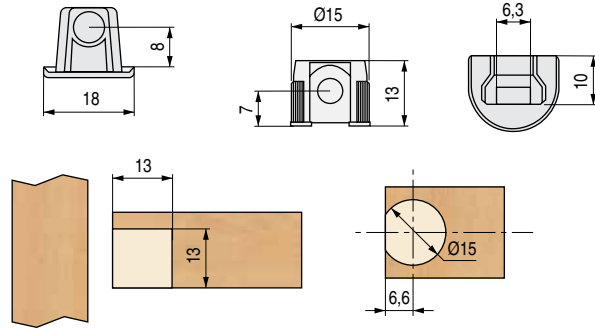

Soporte cazoleta embutir

CÓDIGO	MATERIAL	ACABADO		STOCK	VENTA MÍNIMA	PRECIO
1366.47	zamak	níquel	2500	S 17900	1	0,09€