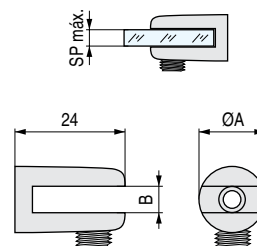

MANGO Soporte cilíndrico para cristal

CÓDIGO	A	B	MATERIAL	ACABADO		STOCK	VENTA MÍNIMA	PRECIO
1335.26	15	7	zamak	blanco	100	E 400	1	0,23€
1335.27	19	11	zamak	oro	100	E 200	1	0,26€