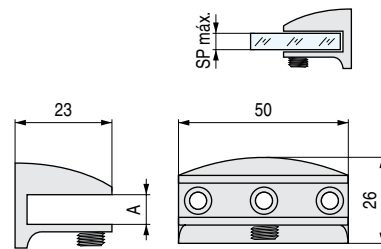

MENTA Soporte media luna para cristal

Descuento Especial 10% Stock completo, (por código)

CÓDIGO	A	MATERIAL	ACABADO		STOCK	VENTA MÍNIMA	PRECIO
1335.8	7	zamak	oro	100	E 1000	1	0,66€
1335.13	11	zamak	oro	100	E 200	1	0,68€
1335.17	11	zamak	blanco	100	E 1700	1	0,37€