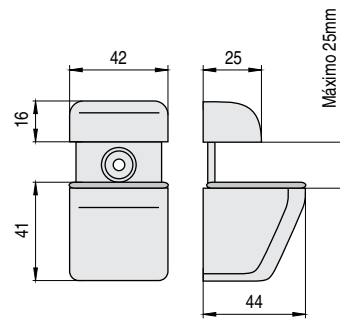

## LORO Soporte estante

- Regulable hasta 25mm.
- Otros acabados, consultar.

CÓDIGO	MATERIAL	ACABADO		STOCK	VENTA MÍNIMA	PRECIO
1335.30	zamak	oro	500	S 91	1	1,80€
1335.66	zamak	negro	80	S 155	1	1,00€