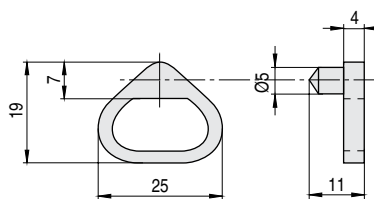

ALFA GLASS LOCK Soporte estante autoblocante para cristal, regulable

- Con espiga para taladros de Ø5mm.
- 439.27 Para espesores de 6-8-10mm.
- 439.45 Para espesores de 8-10-12mm.

CÓDIGO	SP	A	MATERIAL	ACABADO		STOCK	VENTA MÍNIMA	PRECIO
439.27	6-10	9	zamak	niquelado	500	S 925	1	0,40975€
439.45	8-12	6	zamak	niquelado	1000	S 1502	1	0,40975€

TENE Tope seguridad sujeta-estantes

- Para estantes de 16mm.
- Flexible para colocar en costados de taladros múltiples de 32mm.
- Ideal para el transporte de muebles montados evitando que se muevan los estantes.

CÓDIGO	MATERIAL	ACABADO		STOCK	VENTA MÍNIMA	PRECIO
443.1	nilón	blanco	1500	S 47996	1	0,0085€

PARADE Tope freno para cajón de montaje directo

- Hace tope en la trasera del cajón, evita que se salga y se caiga accidentalmente.