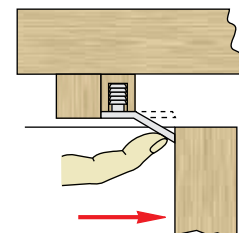

TENE Tope seguridad sujeta-estantes

- Para estantes de 16mm.
- Flexible para colocar en costados de taladros múltiples de 32mm.
- Ideal para el transporte de muebles montados evitando que se muevan los estantes.

CÓDIGO	MATERIAL	ACABADO		STOCK	VENTA MÍNIMA	PRECIO
443.1	nilón	blanco	1500	S 47996	1	0,0085€

PARADE Tope freno para cajón de montaje directo

- Hace tope en la trasera del cajón, evita que se salga y se caiga accidentalmente.