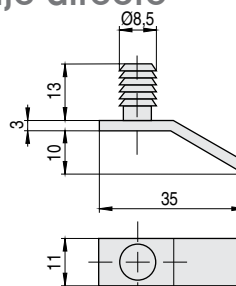

ALFA GLASS LOCK Soporte estante autoblocante para cristal, regulable

- Con espiga para taladros de Ø5mm.
- 439.27 Para espesores de 6-8-10mm.
- 439.45 Para espesores de 8-10-12mm.

CÓDIGO	SP	A	MATERIAL	ACABADO		STOCK	VENTA MÍNIMA	PRECIO
439.27	6-10	9	zamak	niquelado	500	S 925	1	0,40975€
439.45	8-12	6	zamak	niquelado	1000	S 1502	1	0,40975€

TENE Tope seguridad sujeta-estantes

- Para estantes de 16mm.
- Flexible para colocar en costados de taladros múltiples de 32mm.
- Ideal para el transporte de muebles montados evitando que se muevan los estantes.

CÓDIGO	MATERIAL	ACABADO		STOCK	VENTA MÍNIMA	PRECIO
443.1	nilón	blanco	1500	S 47996	1	0,0085€

PARADE Tope freno para cajón de montaje directo

- Hace tope en la trasera del cajón, evita que se salga y se caiga accidentalmente.