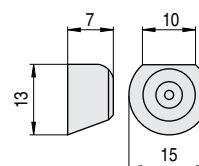

TONGA Soporte estante medio punto con clavo

CÓDIGO	MATERIAL	ACABADO		STOCK	VENTA MÍNIMA	PRECIO
570.75	plástico	blanco	100	S 788	1	0,715€