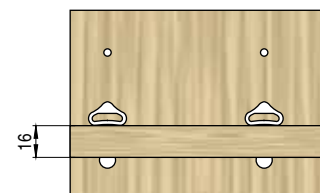

ALFA GLASS LOCK Soporte estante autoblocante para cristal, regulable

- Con espiga para taladros de Ø5mm.
- 439.27 Para espesores de 6-8-10mm.
- 439.45 Para espesores de 8-10-12mm.

CÓDIGO	SP	A	MATERIAL	ACABADO		STOCK	VENTA MÍNIMA	PRECIO
439.27	6-10	9	zamak	niquelado	500	S 925	1	0,40975€
439.45	8-12	6	zamak	niquelado	1000	S 1502	1	0,40975€

TENE Tope seguridad sujeta-estantes

- Para estantes de 16mm.
- Flexible para colocar en costados de taladros múltiples de 32mm.
- Ideal para el transporte de muebles montados evitando que se muevan los estantes.

CÓDIGO	MATERIAL	ACABADO		STOCK	VENTA MÍNIMA	PRECIO
443.1	nilón	blanco	1500	S 47996	1	0,0085€

PARADE Tope freno para cajón de montaje directo

- Hace tope en la trasera del cajón, evita que se salga y se caiga accidentalmente.