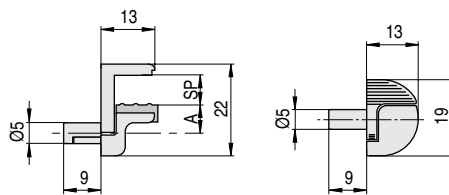

ALFA GLASS LOCK Soporte estante autoblocante para cristal, regulable

- Con espiga para taladros de Ø5mm.
- 439.27 Para espesores de 6-8-10mm.
- 439.45 Para espesores de 8-10-12mm.

CÓDIGO	SP	A	MATERIAL	ACABADO		STOCK	VENTA MÍNIMA	PRECIO
439.27	6-10	9	zamak	niquelado	500	S 925	1	0,40975€
439.45	8-12	6	zamak	niquelado	1000	S 1502	1	0,40975€

TENE Tope seguridad sujeta-estantes

- Para estantes de 16mm.
- Flexible para colocar en costados de taladros múltiples de 32mm.
- Ideal para el transporte de muebles montados evitando que se muevan los estantes.

CÓDIGO	MATERIAL	ACABADO		STOCK	VENTA MÍNIMA	PRECIO
443.1	nilón	blanco	1500	S 47996	1	0,0085€

PARADE Tope freno para cajón de montaje directo

- Hace tope en la trasera del cajón, evita que se salga y se caiga accidentalmente.