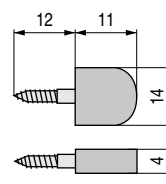

NIGER Soporte estante

CÓDIGO	MATERIAL	ACABADO		STOCK	VENTA MÍNIMA	PRECIO
570.51	hierro-plástico	avellana	500	S 916	1	2,255€
570.61	hierro-plástico	pino	1000	S 9000	1	2,255€