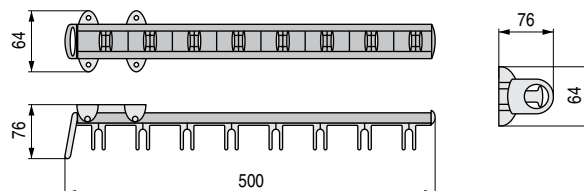

## DEAM Soporte traje abatibles

CÓDIGO	MEDIDAS	ACABADO		STOCK	VENTA MÍNIMA	PRECIO
1008.1002	410x75x75	chromo brillo	1	S 3	1	11,45€

## ERGO EX Portacinturón extraíble, 16 ganchos

• Sujeción lateral. EXTRACCIÓN PARCIAL.

CÓDIGO	MATERIAL	ACABADO		STOCK	VENTA MÍNIMA	PRECIO
3520.64	aluminio-plástico	plata-mate-negro	1	S 2	1	20,00€