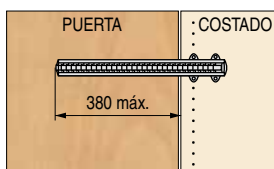

ERGO EX Portacinturón extraíble, 16 ganchos

• Sujeción lateral. EXTRACCIÓN PARCIAL.

CÓDIGO	MATERIAL	ACABADO		STOCK	VENTA MÍNIMA	PRECIO
3520.64	aluminio-plástico	plata-mate-negro	1	S 2	1	20,00€