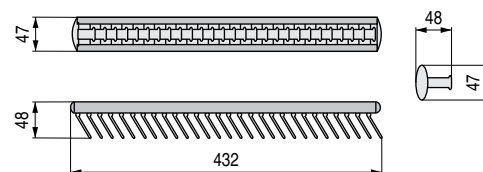

ANKA F Portacorbata fijo, 32 ganchos

• Sujeción al costado o en la puerta.

CÓDIGO	MATERIAL	ACABADO		STOCK	VENTA MÍNIMA	PRECIO
3520.34	aluminio-plástico	plata-mate-negro	1	S 24	1	7,00€