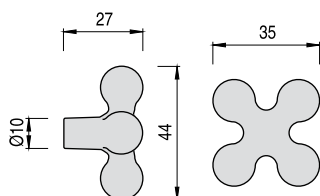

6534

3

CÓDIGO	ACABADO		STOCK	VENTA MÍNIMA	PRECIO
9040.45	oro	25	S 185	185	1,35
9040.44	chromo	25	S 353	353	1,25

6541/6542

CÓDIGO	M	L	ACABADO		STOCK	VENTA MÍNIMA	PRECIO
9040.1	64	84	chromo mate	25	S 53	53	0,90
9040.2	128	164	chromo mate	25	S 71	71	1,30

6525

CÓDIGO	ACABADO		STOCK	VENTA MÍNIMA	PRECIO
9040.31	chromo	25	S 54	54	1,30
9040.30	chromo mate	25	S 92	92	1