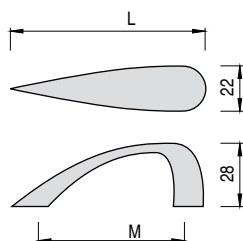

6534

3

CÓDIGO	ACABADO		STOCK	VENTA MÍNIMA	PRECIO
9040.45	oro	25	S 185	185	1,35
9040.44	chromo	25	S 353	353	1,25

6541/6542

CÓDIGO	M	L	ACABADO		STOCK	VENTA MÍNIMA	PRECIO
9040.1	64	84	chromo mate	25	S 53	53	0,90
9040.2	128	164	chromo mate	25	S 71	71	1,30

6525

CÓDIGO	ACABADO		STOCK	VENTA MÍNIMA	PRECIO
9040.31	chromo	25	S 54	54	1,30
9040.30	chromo mate	25	S 92	92	1