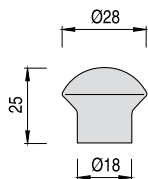

6534

3

CÓDIGO	ACABADO		STOCK	VENTA MÍNIMA	PRECIO
9040.45	oro	25	S 185	185	1,35
9040.44	chromo	25	S 353	353	1,25

6541/6542

CÓDIGO	M	L	ACABADO		STOCK	VENTA MÍNIMA	PRECIO
9040.1	64	84	chromo mate	25	S 53	53	0,90
9040.2	128	164	chromo mate	25	S 71	71	1,30