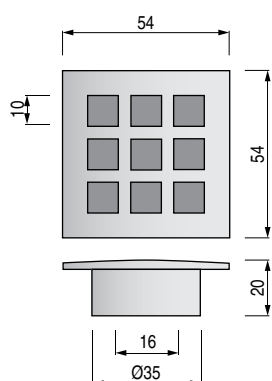

Serie BOMBAY

3

CÓDIGO	ACABADO		STOCK	VENTA MÍNIMA	PRECIO
544.311	chromo/resina gris	25	S 31	31	2,785
544.312	chromo/resina negra	25	S 85	85	2,785
544.314	antica firenze/resina negra	25	S 69	69	2,930
544.316	forgia/resina negra	100	S 81	81	2,320

CÓDIGO	ACABADO		STOCK	VENTA MÍNIMA	PRECIO
544.321	chromo/resina gris	25	S 107	107	1,61
544.322	chromo/resina negra	25	S 13	13	1,65
544.324	antica firenze/resina negra	30	S 23	23	1,855
544.325	borgia/resina gris	25	S 4	4	1,375
544.326	borgia/resina negra	25	S 77	77	1,375