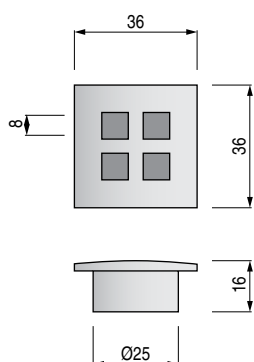

Serie BOMBAY

3

CÓDIGO	ACABADO		STOCK	VENTA MÍNIMA	PRECIO
544.311	chromo/resina gris	25	S 31	31	2,785
544.312	chromo/resina negra	25	S 85	85	2,785
544.314	antica firenze/resina negra	25	S 69	69	2,930
544.316	forgia/resina negra	100	S 81	81	2,320

CÓDIGO	ACABADO		STOCK	VENTA MÍNIMA	PRECIO
544.321	chromo/resina gris	25	S 107	107	1,61
544.322	chromo/resina negra	25	S 13	13	1,65
544.324	antica firenze/resina negra	30	S 23	23	1,855
544.325	borgia/resina gris	25	S 4	4	1,375
544.326	borgia/resina negra	25	S 77	77	1,375