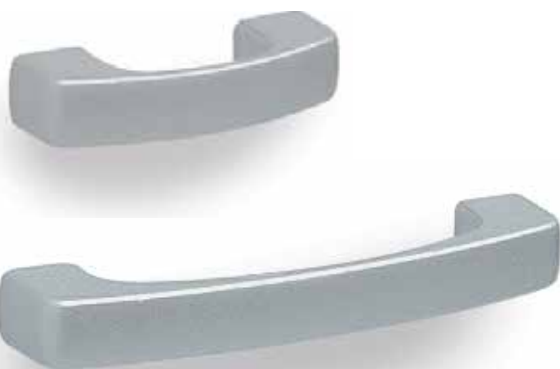

3

SOLAN

| CÓDIGO | M | L | A | ACABADO | | STOCK | VENTA MÍNIMA | PRECIO |
|----------|----|----|----|-----------------|-----|--------|--------------|--------|
| 1028.414 | 64 | 75 | 17 | chromo ral 9006 | 100 | S 1028 | 500 | 0,27 |
| 1028.440 | 64 | 75 | 17 | oro viejo | 250 | S 148 | 148 | 0,46 |

CAPITEL

| CÓDIGO | ACABADO | | STOCK | VENTA MÍNIMA | PRECIO |
|-----------|-------------------|-----|--------|--------------|--------|
| 9035.1011 | aluminio ral 9006 | 100 | S 1500 | 700 | 0,35 |
| 9035.1015 | oro viejo | 100 | S 98 | 98 | 0,51 |

Serie SOLERA

| CÓDIGO | ACABADO | | STOCK | VENTA MÍNIMA | PRECIO |
|--------|----------------|----|-------|--------------|--------|
| 544.43 | antica firenze | 25 | S 7 | 7 | 1,45 |