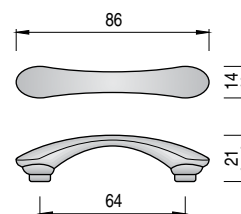

3

SOLAN

| CÓDIGO | M | L | A | ACABADO | | STOCK | VENTA MÍNIMA | PRECIO |
|----------|----|----|----|-----------------|-----|--------|--------------|--------|
| 1028.414 | 64 | 75 | 17 | chromo ral 9006 | 100 | S 1028 | 500 | 0,27 |
| 1028.440 | 64 | 75 | 17 | oro viejo | 250 | S 148 | 148 | 0,46 |

CAPITEL

| CÓDIGO | ACABADO | | STOCK | VENTA MÍNIMA | PRECIO |
|-----------|-------------------|-----|--------|--------------|--------|
| 9035.1011 | aluminio ral 9006 | 100 | S 1500 | 700 | 0,35 |
| 9035.1015 | oro viejo | 100 | S 98 | 98 | 0,51 |

Serie SOLERA

| CÓDIGO | ACABADO | | STOCK | VENTA MÍNIMA | PRECIO |
|--------|----------------|----|-------|--------------|--------|
| 544.43 | antica firenze | 25 | S 7 | 7 | 1,45 |