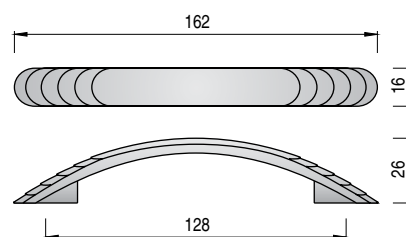

3

SOLAN

| CÓDIGO | M | L | A | ACABADO | | STOCK | VENTA MÍNIMA | PRECIO |
|----------|----|----|----|-----------------|-----|--------|--------------|--------|
| 1028.414 | 64 | 75 | 17 | chromo ral 9006 | 100 | S 1028 | 500 | 0,27 |
| 1028.440 | 64 | 75 | 17 | oro viejo | 250 | S 148 | 148 | 0,46 |

CAPITEL

| CÓDIGO | ACABADO | | STOCK | VENTA MÍNIMA | PRECIO |
|-----------|-------------------|-----|--------|--------------|--------|
| 9035.1011 | aluminio ral 9006 | 100 | S 1500 | 700 | 0,35 |
| 9035.1015 | oro viejo | 100 | S 98 | 98 | 0,51 |

Serie SOLERA

| CÓDIGO | ACABADO | | STOCK | VENTA MÍNIMA | PRECIO |
|--------|----------------|----|-------|--------------|--------|
| 544.43 | antica firenze | 25 | S 7 | 7 | 1,45 |