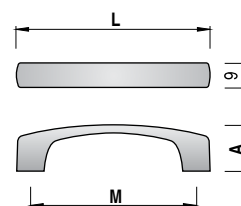

3

SOLAN

| CÓDIGO | M | L | A | ACABADO | | STOCK | VENTA MÍNIMA | PRECIO |
|----------|----|----|----|-----------------|-----|--------|--------------|--------|
| 1028.414 | 64 | 75 | 17 | chromo ral 9006 | 100 | S 1028 | 500 | 0,27 |
| 1028.440 | 64 | 75 | 17 | oro viejo | 250 | S 148 | 148 | 0,46 |

CAPITEL

| CÓDIGO | ACABADO | | STOCK | VENTA MÍNIMA | PRECIO |
|-----------|-------------------|-----|--------|--------------|--------|
| 9035.1011 | aluminio ral 9006 | 100 | S 1500 | 700 | 0,35 |
| 9035.1015 | oro viejo | 100 | S 98 | 98 | 0,51 |