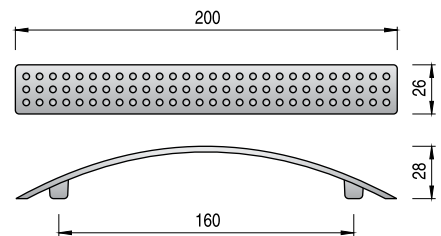

3

OCTAVIA 40

| CÓDIGO  | ACABADO |    | STOCK | VENTA MÍNIMA | PRECIO |
|---------|---------|----|-------|--------------|--------|
| 609.275 | cuero   | 30 | S 2   | 2            | 1,25   |

PLURAL

| CÓDIGO  | ACABADO     |    | STOCK | VENTA MÍNIMA | PRECIO |
|---------|-------------|----|-------|--------------|--------|
| 609.277 | chromo mate | 30 | S 10  | 10           | 1,25   |
| 609.278 | cuero       | 30 | S 70  | 70           | 1,25   |

FLECOS

| CÓDIGO  | ACABADO     |    | STOCK | VENTA MÍNIMA | PRECIO |
|---------|-------------|----|-------|--------------|--------|
| 609.279 | chromo mate | 20 | S 37  | 37           | 2,25   |