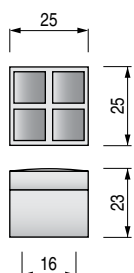

Serie GLAMOUR

3

CÓDIGO	ACABADO		STOCK	VENTA MÍNIMA	PRECIO
544.134	cromo/resina negra	25	S 16	16	4,45
544.137	cromo/resina mate	25	S 41	41	4,80

CÓDIGO	ACABADO		STOCK	VENTA MÍNIMA	PRECIO
544.133	cromo/resina negra	25	S 38	38	4,45
544.136	cromo/resina mate	25	S 20	20	4,45

CÓDIGO	ACABADO		STOCK	VENTA MÍNIMA	PRECIO
544.132	cromo/resina negra	25	S 89	89	2,15
544.135	cromo/resina mate	25	S 1	1	2,15