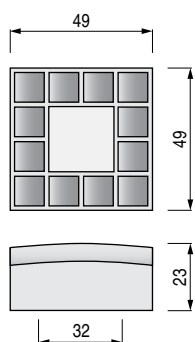

Serie GLAMOUR

3

CÓDIGO	ACABADO		STOCK	VENTA MÍNIMA	PRECIO
544.134	cromo/resina negra	25	S 16	16	4,45
544.137	cromo/resina mate	25	S 41	41	4,80

CÓDIGO	ACABADO		STOCK	VENTA MÍNIMA	PRECIO
544.133	cromo/resina negra	25	S 38	38	4,45
544.136	cromo/resina mate	25	S 20	20	4,45

CÓDIGO	ACABADO		STOCK	VENTA MÍNIMA	PRECIO
544.132	cromo/resina negra	25	S 89	89	2,15
544.135	cromo/resina mate	25	S 1	1	2,15