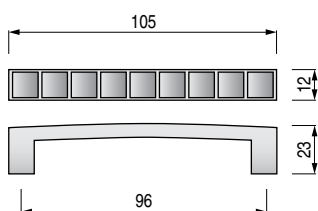

Serie GLAMOUR

3

CÓDIGO	ACABADO		STOCK	VENTA MÍNIMA	PRECIO
544.134	cromo/resina negra	25	S 16	16	4,45
544.137	cromo/resina mate	25	S 41	41	4,80

CÓDIGO	ACABADO		STOCK	VENTA MÍNIMA	PRECIO
544.133	cromo/resina negra	25	S 38	38	4,45
544.136	cromo/resina mate	25	S 20	20	4,45

CÓDIGO	ACABADO		STOCK	VENTA MÍNIMA	PRECIO
544.132	cromo/resina negra	25	S 89	89	2,15
544.135	cromo/resina mate	25	S 1	1	2,15