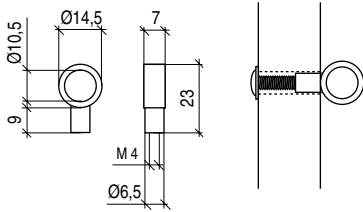

TOLEDO

3

CÓDIGO	ACABADO	STOCK	VENTA MÍNIMA	PRECIO
9035.295	cuero	50	155	0,64

Serie VIENA

CÓDIGO	ACABADO	STOCK	VENTA MÍNIMA	PRECIO
1028.167	cuero	50	1029	0,64

CÓDIGO	A	L	ACABADO	STOCK	VENTA MÍNIMA	PRECIO
1028.299	29	153	cuero	30	231	0,96