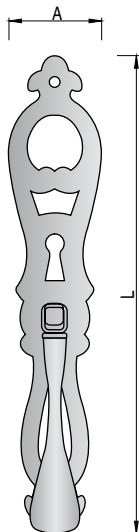

TOLEDO

3

CÓDIGO	ACABADO	STOCK	VENTA MÍNIMA	PRECIO
9035.295	cuero	50	155	0,64

Serie VIENA

CÓDIGO	ACABADO	STOCK	VENTA MÍNIMA	PRECIO
1028.167	cuero	50	1029	0,64

CÓDIGO	A	L	ACABADO	STOCK	VENTA MÍNIMA	PRECIO
1028.299	29	153	cuero	30	231	0,96