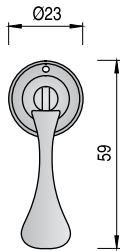

TOLEDO

3

CÓDIGO	ACABADO	STOCK	VENTA MÍNIMA	PRECIO
9035.295	cuero	50	155	0,64

Serie VIENA

CÓDIGO	ACABADO	STOCK	VENTA MÍNIMA	PRECIO
1028.167	cuero	50	1029	0,64

CÓDIGO	A	L	ACABADO	STOCK	VENTA MÍNIMA	PRECIO
1028.299	29	153	cuero	30	231	0,96