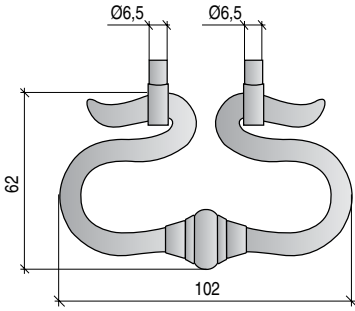

TOLEDO

3

CÓDIGO	ACABADO	STOCK	VENTA MÍNIMA	PRECIO
9035.295	cuero	50	155	0,64

Serie VIENA

CÓDIGO	ACABADO	STOCK	VENTA MÍNIMA	PRECIO
1028.167	cuero	50	1029	0,64

CÓDIGO	A	L	ACABADO	STOCK	VENTA MÍNIMA	PRECIO
1028.299	29	153	cuero	30	231	0,96