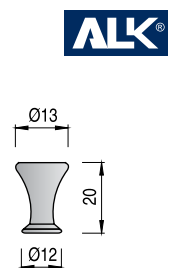

UDINE

CÓDIGO	ACABADO		STOCK	VENTA MÍNIMA	PRECIO
9035.111	oro	100	S 411	411	0,26
9035.112	chromo	100	S 1163	500	0,26