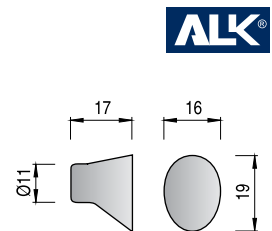

3

TIROL

CÓDIGO	ACABADO		STOCK	VENTA MÍNIMA	PRECIO
9035.220	oro	100	S 617	617	0,21
9035.221	chromo	100	S 2707	1350	0,20
9035.222	chromo mate	100	S 311	311	0,21
9035.223	níquel mate	100	S 2928	500	0,20

PIEDINE RAYADO

CÓDIGO	ACABADO		STOCK	VENTA MÍNIMA	PRECIO
9035.180	cuero	50	S 724	724	0,23

SIENA

CÓDIGO	ACABADO		STOCK	VENTA MÍNIMA	PRECIO
9035.174	oro	100	S 372	372	0,28
9035.147	níquel mate	100	S 1392	1392	0,25
9035.148	chromo	100	S 3015	1500	0,25
9035.417	oro viejo	100	S 1308	1308	0,24