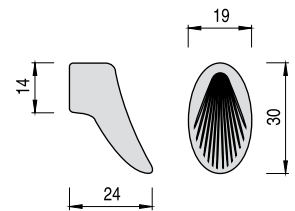

3

TIROL

CÓDIGO	ACABADO		STOCK	VENTA MÍNIMA	PRECIO
9035.220	oro	100	S 617	617	0,21
9035.221	chromo	100	S 2707	1350	0,20
9035.222	chromo mate	100	S 311	311	0,21
9035.223	níquel mate	100	S 2928	500	0,20

PIEDINE RAYADO

CÓDIGO	ACABADO		STOCK	VENTA MÍNIMA	PRECIO
9035.180	cuero	50	S 724	724	0,23

SIENA

CÓDIGO	ACABADO		STOCK	VENTA MÍNIMA	PRECIO
9035.174	oro	100	S 372	372	0,28
9035.147	níquel mate	100	S 1392	1392	0,25
9035.148	chromo	100	S 3015	1500	0,25
9035.417	oro viejo	100	S 1308	1308	0,24