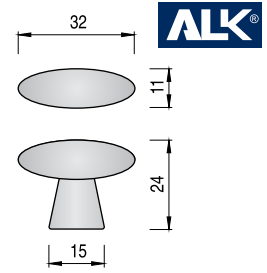

3

TIROL

CÓDIGO	ACABADO		STOCK	VENTA MÍNIMA	PRECIO
9035.220	oro	100	S 617	617	0,21
9035.221	chromo	100	S 2707	1350	0,20
9035.222	chromo mate	100	S 311	311	0,21
9035.223	níquel mate	100	S 2928	500	0,20

PIEDINE RAYADO

CÓDIGO	ACABADO		STOCK	VENTA MÍNIMA	PRECIO
9035.180	cuero	50	S 724	724	0,23

SIENA

CÓDIGO	ACABADO		STOCK	VENTA MÍNIMA	PRECIO
9035.174	oro	100	S 372	372	0,28
9035.147	níquel mate	100	S 1392	1392	0,25
9035.148	chromo	100	S 3015	1500	0,25
9035.417	oro viejo	100	S 1308	1308	0,24