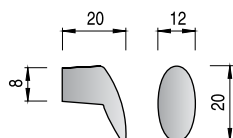

PADUA

3

CÓDIGO	ACABADO		STOCK	VENTA MÍNIMA	PRECIO
9035.122	cromo	100	S 47	47	0,23
9035.123	cromo mate	100	S 1445	1445	0,23

NAPOLES

CÓDIGO	ACABADO		STOCK	VENTA MÍNIMA	PRECIO
9035.91	oro	100	S 4	4	0,21
9035.92	cromo	100	S 1342	500	0,20
9035.93	cromo mate	100	S 489	489	0,20

LAZIO

CÓDIGO	ACABADO		STOCK	VENTA MÍNIMA	PRECIO
9035.453	cromo	100	S 6004	500	0,24
9035.137	cromo mate	100	S 689	300	0,24
9035.136	níquel mate	100	S 186	186	0,19