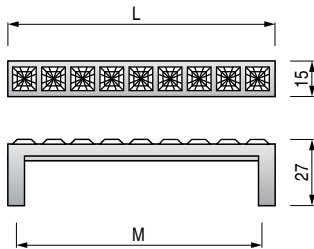

Serie MARA Serie €ko
ALK[®] Cristal de BOHEMIA

3

CÓDIGO	ACABADO		STOCK	VENTA MÍNIMA	PRECIO
1315.104	cromo/cristal transparente	30	S 90	90	5,05
1315.105	bronce/cristal transparente	30	S 124	124	4,67
1315.106	oro/cristal transparente	30	S 29	29	6,12

CÓDIGO	ACABADO		STOCK	VENTA MÍNIMA	PRECIO
1315.128	cromo/cristal transparente	150	S 102	102	4,35
1315.129	bronce/cristal transparente	150	S 76	76	3,75

CÓDIGO	M	L	ACABADO		STOCK	VENTA MÍNIMA	PRECIO
1315.122	160	168	cromo/cristal transparente	20	S 1	1	13,55
1315.124	160	168	bronce/cristal transparente	20	S 7	7	12,20
1315.123	160	168	oro/cristal transparente	20	S 16	16	10,70
1315.127	96	103	oro/cristal transparente	20	S 56	56	10,50