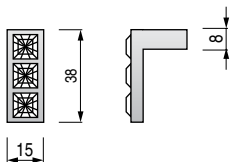

CÓDIGO	ACABADO		STOCK	VENTA MÍNIMA	PRECIO
1315.128	cromo/cristal transparente	150	S 102	102	4,35
1315.129	bronce/cristal transparente	150	S 76	76	3,75

CÓDIGO	M	L	ACABADO		STOCK	VENTA MÍNIMA	PRECIO
1315.122	160	168	cromo/cristal transparente	20	S 1	1	13,55
1315.124	160	168	bronce/cristal transparente	20	S 7	7	12,20
1315.123	160	168	oro/cristal transparente	20	S 16	16	10,70
1315.127	96	103	oro/cristal transparente	20	S 56	56	10,50