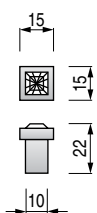

CÓDIGO	ACABADO		STOCK	VENTA MÍNIMA	PRECIO
1315.118	oro/cristal transparente	30	S 6	6	2,91