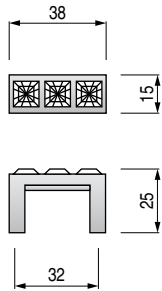

Serie MARA Serie €ko
ALK[®] Cristal de BOHEMIA

3

CÓDIGO	ACABADO		STOCK	VENTA MÍNIMA	PRECIO
1315.104	cromo/cristal transparente	30	S 90	90	5,05
1315.105	bronce/cristal transparente	30	S 124	124	4,67
1315.106	oro/cristal transparente	30	S 29	29	6,12

CÓDIGO	ACABADO		STOCK	VENTA MÍNIMA	PRECIO
1315.128	cromo/cristal transparente	150	S 102	102	4,35
1315.129	bronce/cristal transparente	150	S 76	76	3,75

CÓDIGO	M	L	ACABADO		STOCK	VENTA MÍNIMA	PRECIO
1315.122	160	168	cromo/cristal transparente	20	S 1	1	13,55
1315.124	160	168	bronce/cristal transparente	20	S 7	7	12,20
1315.123	160	168	oro/cristal transparente	20	S 16	16	10,70
1315.127	96	103	oro/cristal transparente	20	S 56	56	10,50