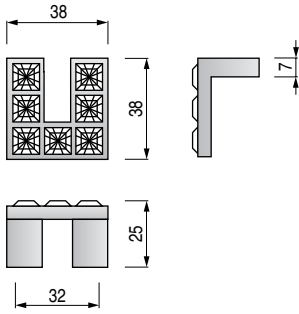

Serie MARA Serie €ko
ALK® Cristal de BOHEMIA

3