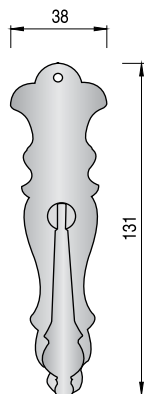

Serie SICILIA

4

CÓDIGO	ACABADO		STOCK	VENTA MÍNIMA	PRECIO
162.9	bronce	25	S 92	92	1,80

CÓDIGO	ACABADO		STOCK	VENTA MÍNIMA	PRECIO
162.10	bronce	25	S 79	79	2,75

Serie ESCOCIA

CÓDIGO	ACABADO		STOCK	VENTA MÍNIMA	PRECIO
112.24	cuero	20	S 14	14	2,40

CÓDIGO	ACABADO		STOCK	VENTA MÍNIMA	PRECIO
112.16	cuero	20	S 64	64	1,70