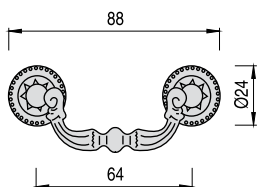

Serie SICILIA

4

CÓDIGO	ACABADO		STOCK	VENTA MÍNIMA	PRECIO
162.9	bronce	25	S 92	92	1,80

CÓDIGO	ACABADO		STOCK	VENTA MÍNIMA	PRECIO
162.10	bronce	25	S 79	79	2,75

Serie ESCOCIA

CÓDIGO	ACABADO		STOCK	VENTA MÍNIMA	PRECIO
112.24	cuero	20	S 14	14	2,40

CÓDIGO	ACABADO		STOCK	VENTA MÍNIMA	PRECIO
112.16	cuero	20	S 64	64	1,70