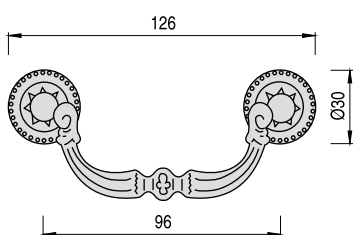

Serie SICILIA

4

CÓDIGO	ACABADO		STOCK	VENTA MÍNIMA	PRECIO
162.9	bronce	25	S 92	92	1,80

CÓDIGO	ACABADO		STOCK	VENTA MÍNIMA	PRECIO
162.10	bronce	25	S 79	79	2,75

Serie ESCOCIA

CÓDIGO	ACABADO		STOCK	VENTA MÍNIMA	PRECIO
112.24	cuero	20	S 14	14	2,40

CÓDIGO	ACABADO		STOCK	VENTA MÍNIMA	PRECIO
112.16	cuero	20	S 64	64	1,70