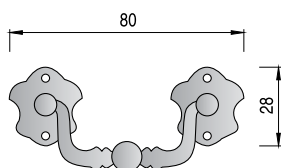

Serie SICILIA

4

CÓDIGO	ACABADO		STOCK	VENTA MÍNIMA	PRECIO
162.9	bronce	25	S 92	92	1,80

CÓDIGO	ACABADO		STOCK	VENTA MÍNIMA	PRECIO
162.10	bronce	25	S 79	79	2,75

Serie ESCOCIA

CÓDIGO	ACABADO		STOCK	VENTA MÍNIMA	PRECIO
112.24	cuero	20	S 14	14	2,40

CÓDIGO	ACABADO		STOCK	VENTA MÍNIMA	PRECIO
112.16	cuero	20	S 64	64	1,70