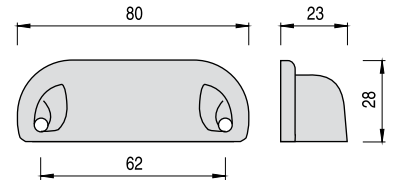

5

3538

CÓDIGO	ACABADO		STOCK	VENTA MÍNIMA	PRECIO
1002.38	barro	25	S 135	135	1,75
1002.43	blanco	25	S 90	90	1,75

3534

CÓDIGO	ACABADO		STOCK	VENTA MÍNIMA	PRECIO
1002.34	barro / bronce	25	S 100	100	0,85

3536

CÓDIGO	ACABADO		STOCK	VENTA MÍNIMA	PRECIO
1002.36	barro / bronce	25	S 75	75	1,75

3537

CÓDIGO	ACABADO		STOCK	VENTA MÍNIMA	PRECIO
1002.37	barro / bronce	25	S 50	50	2