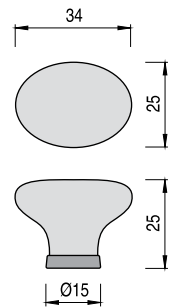

5

3538

CÓDIGO	ACABADO		STOCK	VENTA MÍNIMA	PRECIO
1002.38	barro	25	S 135	135	1,75
1002.43	blanco	25	S 90	90	1,75

3534

CÓDIGO	ACABADO		STOCK	VENTA MÍNIMA	PRECIO
1002.34	barro / bronce	25	S 100	100	0,85

3536

CÓDIGO	ACABADO		STOCK	VENTA MÍNIMA	PRECIO
1002.36	barro / bronce	25	S 75	75	1,75

3537

CÓDIGO	ACABADO		STOCK	VENTA MÍNIMA	PRECIO
1002.37	barro / bronce	25	S 50	50	2