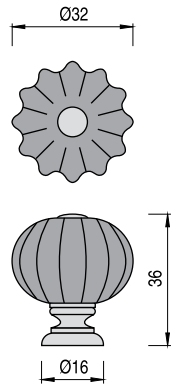

5

3538

CÓDIGO	ACABADO		STOCK	VENTA MÍNIMA	PRECIO
1002.38	barro	25	S 135	135	1,75
1002.43	blanco	25	S 90	90	1,75

3534

CÓDIGO	ACABADO		STOCK	VENTA MÍNIMA	PRECIO
1002.34	barro / bronce	25	S 100	100	0,85

3536

CÓDIGO	ACABADO		STOCK	VENTA MÍNIMA	PRECIO
1002.36	barro / bronce	25	S 75	75	1,75

3537

CÓDIGO	ACABADO		STOCK	VENTA MÍNIMA	PRECIO
1002.37	barro / bronce	25	S 50	50	2