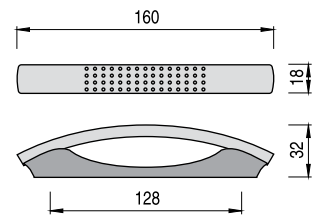

7

6547

EGOKI[®]

CÓDIGO	ACABADO		STOCK	VENTA MÍNIMA	PRECIO
9040.66	chromo mate / transparente	25	S 45	45	1,50

6546

EGOKI[®]

CÓDIGO	ACABADO		STOCK	VENTA MÍNIMA	PRECIO
9040.65	chromo mate / transparente	25	S 142	142	2,50

6673

EGOKI[®]

CÓDIGO	ACABADO		STOCK	VENTA MÍNIMA	PRECIO
9040.105	chromo ral / rojiza	25	S 34	34	2,20
9040.106	chromo ral / wengue	25	S 178	178	2,20

6551

EGOKI[®]

CÓDIGO	ACABADO		STOCK	VENTA MÍNIMA	PRECIO
9040.71	chromo mate / transparente	25	S 172	172	0,99