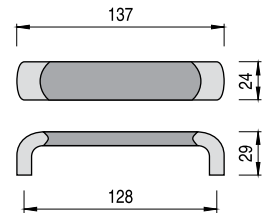

7

6547

EGOKI[®]

CÓDIGO	ACABADO		STOCK	VENTA MÍNIMA	PRECIO
9040.66	chromo mate / transparente	25	S 45	45	1,50

6546

EGOKI[®]

CÓDIGO	ACABADO		STOCK	VENTA MÍNIMA	PRECIO
9040.65	chromo mate / transparente	25	S 142	142	2,50

6673

EGOKI[®]

CÓDIGO	ACABADO		STOCK	VENTA MÍNIMA	PRECIO
9040.105	chromo ral / rojiza	25	S 34	34	2,20
9040.106	chromo ral / wengue	25	S 178	178	2,20

6551

EGOKI[®]

CÓDIGO	ACABADO		STOCK	VENTA MÍNIMA	PRECIO
9040.71	chromo mate / transparente	25	S 172	172	0,99