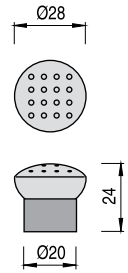

7

6547

EGOKI[®]

CÓDIGO	ACABADO		STOCK	VENTA MÍNIMA	PRECIO
9040.66	chromo mate / transparente	25	S 45	45	1,50

6546

EGOKI[®]

CÓDIGO	ACABADO		STOCK	VENTA MÍNIMA	PRECIO
9040.65	chromo mate / transparente	25	S 142	142	2,50

6673

EGOKI[®]

CÓDIGO	ACABADO		STOCK	VENTA MÍNIMA	PRECIO
9040.105	chromo ral / rojiza	25	S 34	34	2,20
9040.106	chromo ral / wengue	25	S 178	178	2,20

6551

EGOKI[®]

CÓDIGO	ACABADO		STOCK	VENTA MÍNIMA	PRECIO
9040.71	chromo mate / transparente	25	S 172	172	0,99