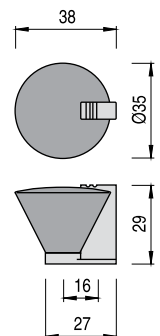

7

6547

EGOKI[®]

CÓDIGO	ACABADO		STOCK	VENTA MÍNIMA	PRECIO
9040.66	chromo mate / transparente	25	S 45	45	1,50

6546

EGOKI[®]

CÓDIGO	ACABADO		STOCK	VENTA MÍNIMA	PRECIO
9040.65	chromo mate / transparente	25	S 142	142	2,50

6673

EGOKI[®]

CÓDIGO	ACABADO		STOCK	VENTA MÍNIMA	PRECIO
9040.105	chromo ral / rojiza	25	S 34	34	2,20
9040.106	chromo ral / wengue	25	S 178	178	2,20

6551

EGOKI[®]

CÓDIGO	ACABADO		STOCK	VENTA MÍNIMA	PRECIO
9040.71	chromo mate / transparente	25	S 172	172	0,99