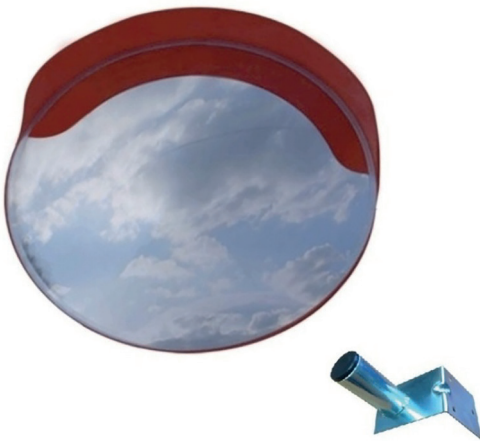

Señal de carga sobresaliente

CÓDIGO	Descripción	Medidas
360.165	señal metálica	500x500 mm

Panel de suelo resbaladizo

CÓDIGO	Descripción
360.208	trípode

Espejo convexo

CÓDIGO	Descripción	Medidas
360.176	con soporte a pared	exterior de 60 cm

Cinta adhesiva reflectante

CÓDIGO	Descripción	Medidas
613.51	blanca-roja	50 mm x 33 m
613.50	amarilla-negra	50 mm x 33 m

Cinta adhesiva reflectante

CÓDIGO	Descripción	Medidas
613.57	blanca	50 mm x 33 m
613.56	roja	50 mm x 33 m
613.55	naranja	50 mm x 33 m
613.54	amarillo fluorescente	50 mm x 33 m