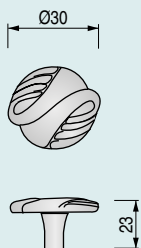

SERIE PLUMA

CÓDIGO	M	L	A	ACABADOS	
544.558	96	140	20	chromo	50
544.557	128	180	26	chromo	25
544.556	160	210	30	chromo	25
544.554	96	140	20	plata vieja	50
544.553	128	180	26	plata vieja	25
544.552	160	210	30	plata vieja	25
544.550	96	140	20	antica firenze	50
544.549	128	180	26	antica firenze	25
544.548	160	210	30	antica firenze	25

CÓDIGO	ACABADOS	
544.559	chromo	50
544.555	plata vieja	50
544.551	antica firenze	50