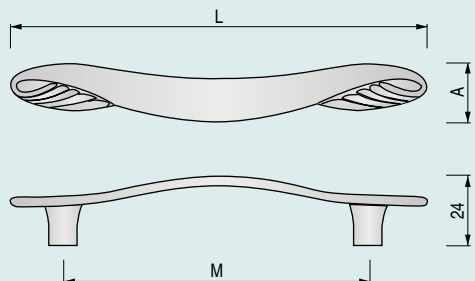

SERIE PLUMA

CÓDIGO	M	L	A	ACABADOS	
544.558	96	140	20	chromo	50
544.557	128	180	26	chromo	25
544.556	160	210	30	chromo	25
544.554	96	140	20	plata vieja	50
544.553	128	180	26	plata vieja	25
544.552	160	210	30	plata vieja	25
544.550	96	140	20	antica firenze	50
544.549	128	180	26	antica firenze	25
544.548	160	210	30	antica firenze	25

CÓDIGO	ACABADOS	
544.559	chromo	50
544.555	plata vieja	50
544.551	antica firenze	50