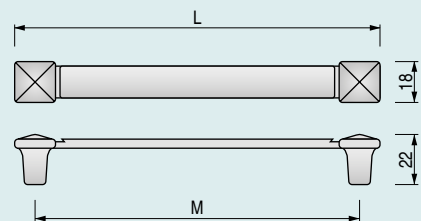

OKEN

CÓDIGO	M	L	ACABADOS	
544.547	96	128	chromo	50
544.546	128	160	chromo	25
544.545	160	190	chromo	25
544.544	96	128	plata vieja	50
544.543	128	160	plata vieja	25
544.542	160	190	plata vieja	25
544.541	96	128	antica firenze	50
544.540	128	160	antica firenze	25
544.539	160	190	antica firenze	25

LLANURA

CÓDIGO	M	L	ACABADOS	
544.44	96	114	antica firenze	50
544.45	128	146	antica firenze	25
544.46	192	210	antica firenze	25