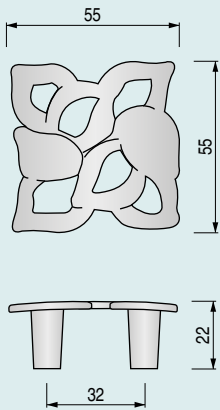

SERIE ADA

CÓDIGO	M	L	A	ACABADOS	
544.443	96	120	26	chromo	50
544.442	128	160	30	chromo	25
544.441	224	255	30	chromo	25
544.438	96	120	26	plata vieja	50
544.437	128	160	30	plata vieja	25
544.436	224	255	30	plata vieja	25
544.433	96	120	26	antica firenze	50
544.432	128	160	30	antica firenze	25
544.431	224	255	30	antica firenze	25

CÓDIGO	ACABADOS	
544.444	chromo	50
544.439	plata vieja	50
544.434	antica firenze	50

CÓDIGO	ACABADOS	
544.445	chromo	50
544.440	plata vieja	50
544.435	antica firenze	50