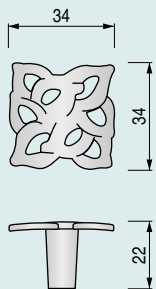

SERIE ADA

CÓDIGO	M	L	A	ACABADOS	
544.443	96	120	26	chromo	50
544.442	128	160	30	chromo	25
544.441	224	255	30	chromo	25
544.438	96	120	26	plata vieja	50
544.437	128	160	30	plata vieja	25
544.436	224	255	30	plata vieja	25
544.433	96	120	26	antica firenze	50
544.432	128	160	30	antica firenze	25
544.431	224	255	30	antica firenze	25

CÓDIGO	ACABADOS	
544.444	chromo	50
544.439	plata vieja	50
544.434	antica firenze	50

CÓDIGO	ACABADOS	
544.445	chromo	50
544.440	plata vieja	50
544.435	antica firenze	50