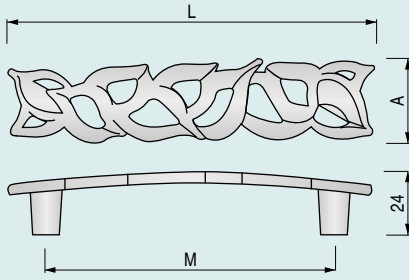

SERIE ADA

CÓDIGO	M	L	A	ACABADOS	
544.443	96	120	26	chromo	50
544.442	128	160	30	chromo	25
544.441	224	255	30	chromo	25
544.438	96	120	26	plata vieja	50
544.437	128	160	30	plata vieja	25
544.436	224	255	30	plata vieja	25
544.433	96	120	26	antica firenze	50
544.432	128	160	30	antica firenze	25
544.431	224	255	30	antica firenze	25

CÓDIGO	ACABADOS	
544.444	chromo	50
544.439	plata vieja	50
544.434	antica firenze	50

CÓDIGO	ACABADOS	
544.445	chromo	50
544.440	plata vieja	50
544.435	antica firenze	50