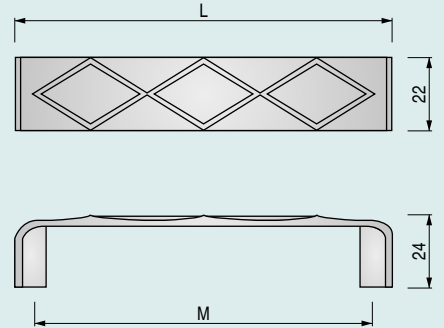

SERIE AXOS

CÓDIGO	M	L	ACABADOS	
544.537	96	110	chromo	50
544.536	128	142	chromo	25
544.535	160	172	chromo	25
544.534	192	205	chromo	25
544.533	320	335	chromo	25
544.531	96	110	plata vieja	50
544.530	128	142	plata vieja	25
544.529	160	172	plata vieja	25
544.528	192	205	plata vieja	25
544.527	320	335	plata vieja	25
544.525	96	110	antica firenze	50
544.524	128	142	antica firenze	25
544.523	160	172	antica firenze	25
544.522	192	205	antica firenze	25
544.521	320	335	antica firenze	25

CÓDIGO	ACABADOS	
544.538	chromo	50
544.532	plata vieja	50
544.526	antica firenze	50