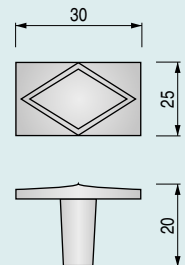

SERIE AXOS

CÓDIGO	M	L	ACABADOS	
544.537	96	110	chromo	50
544.536	128	142	chromo	25
544.535	160	172	chromo	25
544.534	192	205	chromo	25
544.533	320	335	chromo	25
544.531	96	110	plata vieja	50
544.530	128	142	plata vieja	25
544.529	160	172	plata vieja	25
544.528	192	205	plata vieja	25
544.527	320	335	plata vieja	25
544.525	96	110	antica firenze	50
544.524	128	142	antica firenze	25
544.523	160	172	antica firenze	25
544.522	192	205	antica firenze	25
544.521	320	335	antica firenze	25