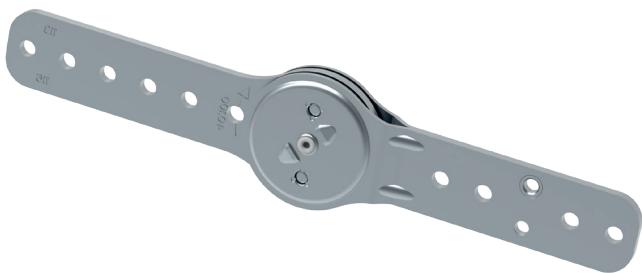

FRANKOFLEX GR-7 Juego de resorte compás 90°-180° para sofá

- Posibilidad de montaje en armazón metálico y de madera.
- Mecanismo antihilos para garantizar un buen funcionamiento.
- Posiciones de 9° permiten un ajuste individual más eficiente.
- Opcional acabado en bruto para soldadura.
- Carga máxima 220 N.

CÓDIGO
1423.7

CÓDIGO

1423.3

Material

hierro

Acabado

zincado

25 juegos

FRANKOFLEX GR-3 Juego de resorte compás 180°-225° para sofá

- Posibilidad de montaje en armazón metálico y de madera.
- Mecanismo antihilos para garantizar un buen funcionamiento.
- Posiciones de 9° permiten un ajuste individual más eficiente.
- Opcional acabado en bruto para soldadura.

CÓDIGO
1423.7

CÓDIGO

1423.8

Material

hierro

Acabado

zincado

25 juegos