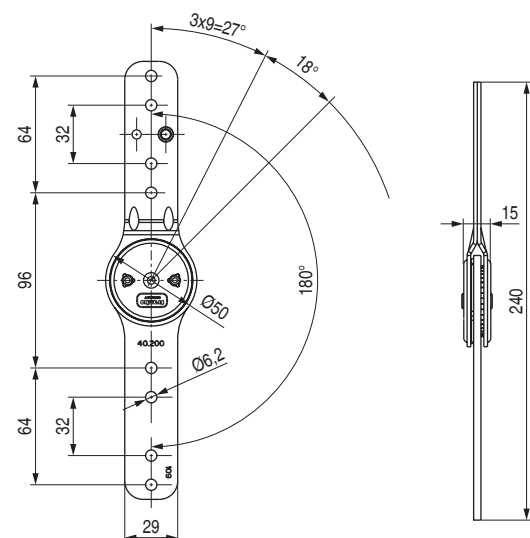

CÓDIGO

1423.8

Material

hierro

Acabado

zincado

25 juegos