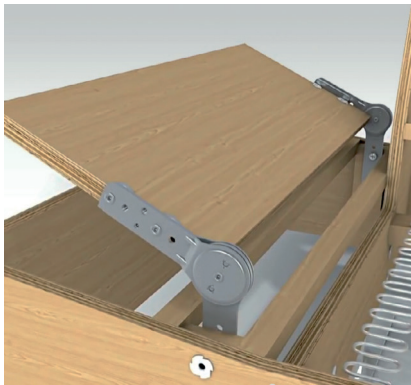

FRANKOFLEX GR-7 Juego de resorte compás 90°-180° para sofá

- Posibilidad de montaje en armazón metálico y de madera.
- Mecanismo antihilos para garantizar un buen funcionamiento.
- Posiciones de 9° permiten un ajuste individual más eficiente.
- Opcional acabado en bruto para soldadura.
- Carga máxima 220 N.

CÓDIGO
1423.7

CÓDIGO

1423.3

Material

hierro

Acabado

zincado

25 juegos

FRANKOFLEX GR-3 Juego de resorte compás 180°-225° para sofá

- Posibilidad de montaje en armazón metálico y de madera.
- Mecanismo antihilos para garantizar un buen funcionamiento.
- Posiciones de 9° permiten un ajuste individual más eficiente.
- Opcional acabado en bruto para soldadura.