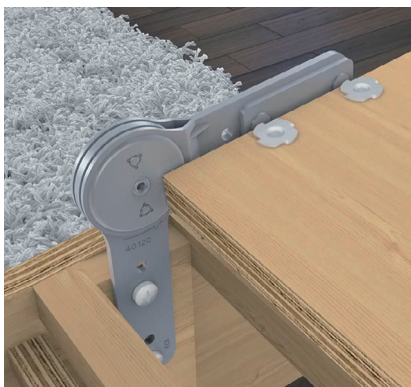

FRANKOFLEX GR-7 Juego de resorte compás 90°-180° para sofá

- Posibilidad de montaje en armazón metálico y de madera.
- Mecanismo antihilos para garantizar un buen funcionamiento.
- Posiciones de 9° permiten un ajuste individual más eficiente.
- Opcional acabado en bruto para soldadura.
- Carga máxima 220 N.

CÓDIGO
1423.7

CÓDIGO

1423.3

Material

hierro

Acabado

zincado

25 juegos

FRANKOFLEX GR-3 Juego de resorte compás 180°-225° para sofá

- Posibilidad de montaje en armazón metálico y de madera.
- Mecanismo antihilos para garantizar un buen funcionamiento.
- Posiciones de 9° permiten un ajuste individual más eficiente.
- Opcional acabado en bruto para soldadura.