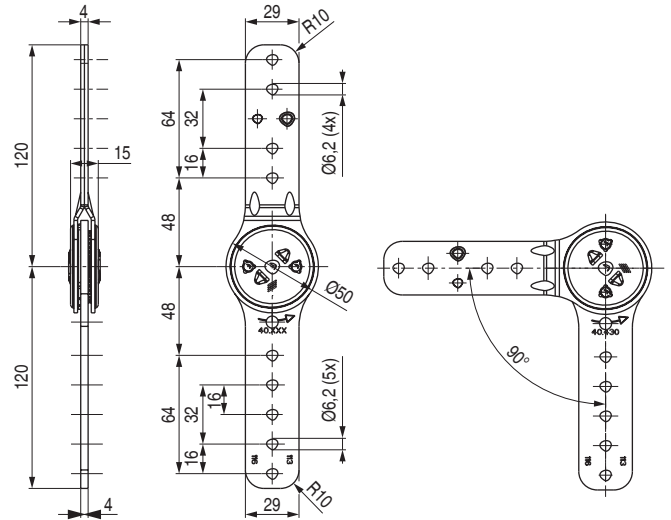

FRANKOFLEX GR-7 Juego de resorte compás 90°-180° para sofá

- Posibilidad de montaje en armazón metálico y de madera.
- Mecanismo antihilos para garantizar un buen funcionamiento.
- Posiciones de 9° permiten un ajuste individual más eficiente.
- Opcional acabado en bruto para soldadura.
- Carga máxima 220 N.

CÓDIGO
1423.7

CÓDIGO

1423.3

Material

hierro

Acabado

zincado

25 juegos

FRANKOFLEX GR-3 Juego de resorte compás 180°-225° para sofá

- Posibilidad de montaje en armazón metálico y de madera.
- Mecanismo antihilos para garantizar un buen funcionamiento.
- Posiciones de 9° permiten un ajuste individual más eficiente.
- Opcional acabado en bruto para soldadura.