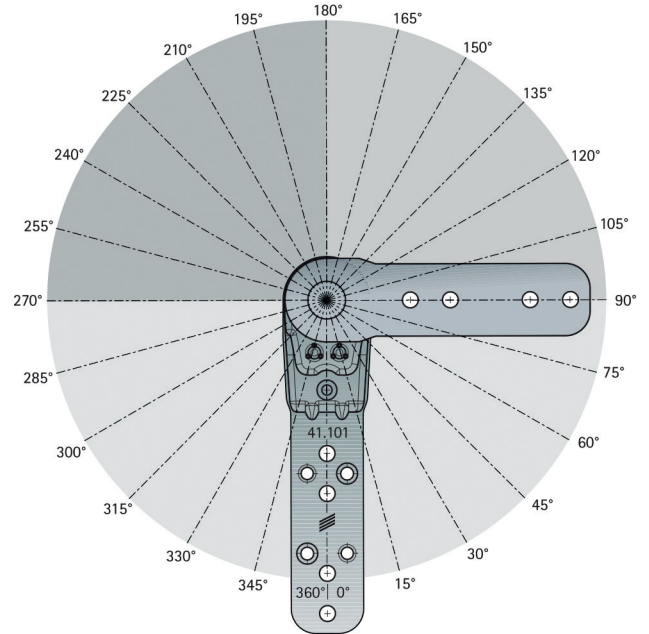

VARIOFLEX Juego de resorte compás 90°-210° para sofá 7 posiciones

- Muchas posibilidades de instalación dentro de los 360°.
- Movimiento silencioso en los momentos de ajuste.
- Diámetro del eje de solo 35mm. idóneo para tapizados flexibles y modernos.

**CÓDIGO**  
1423.7

CÓDIGO	Material	Acabado	
1423.10	hierro	zincado	25 juegos