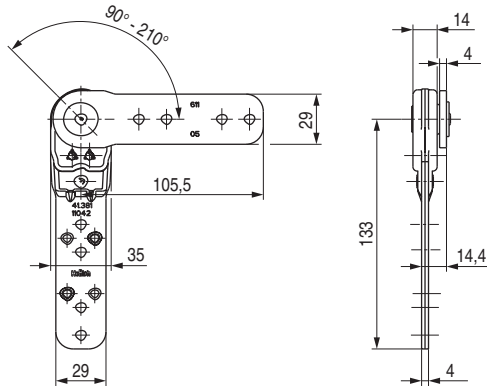

VARIOFLEX Juego de resorte compás 90°-210° para sofá 7 posiciones

- Muchas posibilidades de instalación dentro de los 360°.
- Movimiento silencioso en los momentos de ajuste.
- Diámetro del eje de solo 35mm. idóneo para tapizados flexibles y modernos.

**CÓDIGO**  
1423.7

CÓDIGO	Material	Acabado	
1423.10	hierro	zincado	25 juegos