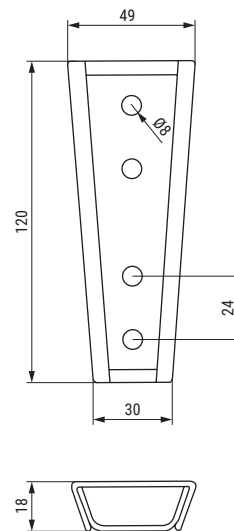

CONECTOR MOD Juego conector modulo 65x68

NUEVO EN CATALOGO

CÓDIGO	Material	Acabado	
567.41	hierro	zincado	150

ENGANCHE MOD Enganche M/H modulo cono 120

NUEVO EN CATALOGO

CÓDIGO	Material	Acabado	
567.42	hierro	zincado	100