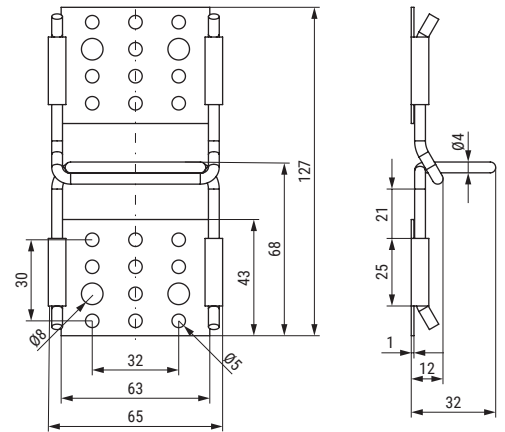

CONECTOR MOD Juego conector modulo 65x68

NUEVO EN CATALOGO

CÓDIGO	Material	Acabado	
567.41	hierro	zincado	150

ENGANCHE MOD Enganche M/H modulo cono 120

NUEVO EN CATALOGO

CÓDIGO	Material	Acabado	
567.42	hierro	zincado	100