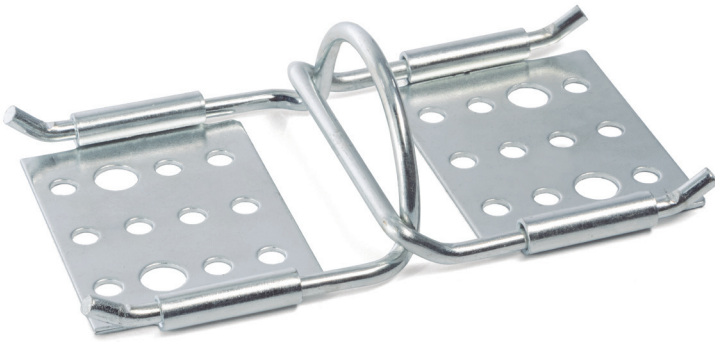

CONECTOR MOD Juego conector modulo 65x68

NUEVO EN CATALOGO

CÓDIGO	Material	Acabado	
567.41	hierro	zincado	150

ENGANCHE MOD Enganche M/H modulo cono 120

NUEVO EN CATALOGO

CÓDIGO	Material	Acabado	
567.42	hierro	zincado	100