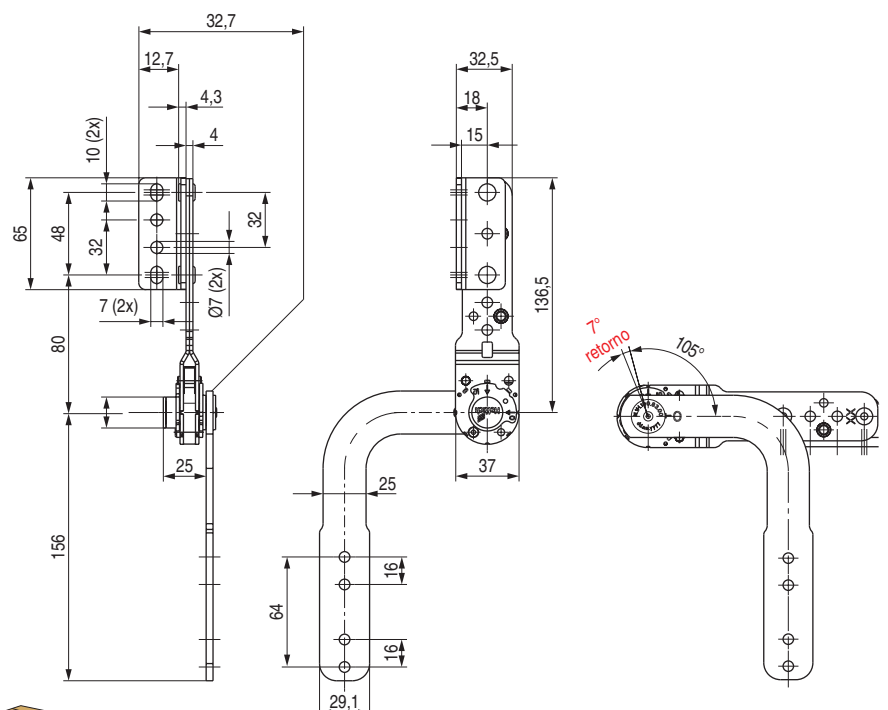

PROFLEX Juego de resorte compás 90-180° para sofá

CÓDIGO

1423.7

- Para cambiar el sentido de ajuste, el herraje sólo necesita 7° lo que le hace ser único en el mercado y permite muchas posibilidades conceptuales.
- Reversibilidad el Proflex puede cambiar de dirección desde varias posiciones intermedias lo que garantiza un ajuste confortable y al mismo tiempo se puede reducir el número de posiciones.

CÓDIGO

1423.7

- Para cambiar el sentido de ajuste, el herraje sólo necesita 7° lo que le hace ser único en el mercado y permite muchas posibilidades conceptuales.
- Reversibilidad el Proflex puede cambiar de dirección desde varias posiciones intermedias lo que garantiza un ajuste confortable y al mismo tiempo se puede reducir el número de posiciones.