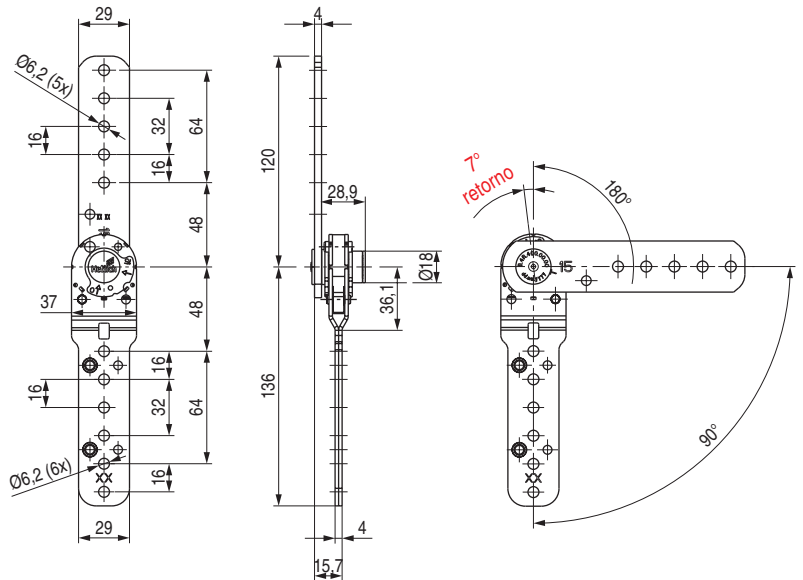

PROFLEX Juego de resorte compás 90-180° para sofá

CÓDIGO

1423.7

- Para cambiar el sentido de ajuste, el herraje sólo necesita 7° lo que le hace ser único en el mercado y permite muchas posibilidades conceptuales.
- Reversibilidad el Proflex puede cambiar de dirección desde varias posiciones intermedias lo que garantiza un ajuste confortable y al mismo tiempo se puede reducir el número de posiciones.

CÓDIGO

1423.13

Material

hierro

Acabado

zincado

25 juegos

PROFLEX PLETINA NEGRO Juego de resorte compás con pletina 90-205° para sofá

CÓDIGO

1423.7

- Para cambiar el sentido de ajuste, el herraje sólo necesita 7° lo que le hace ser único en el mercado y permite muchas posibilidades conceptuales.
- Reversibilidad el Proflex puede cambiar de dirección desde varias posiciones intermedias lo que garantiza un ajuste confortable y al mismo tiempo se puede reducir el número de posiciones.