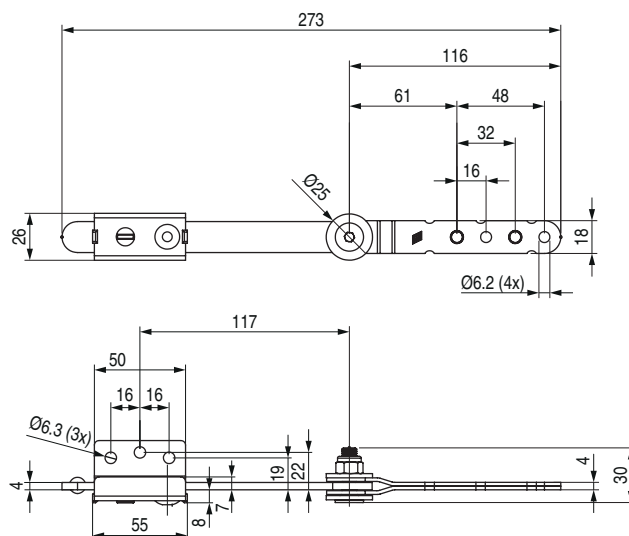

FRICOSTRETCH Juego de resorte compás 270° para sofá

- Es un herraje que se basa en la fricción. Movimiento silencioso.
- El herraje se fija en el reposacabeza a través de la escuadra y conseguimos un movimiento libre del herraje.
- Evita pliegues en el tapizado.
- Se recomienda espuma de alta densidad para garantizar que el tapizado se estire de manera óptima y por último.
- Desplazamiento axial de aproximadamente 80mm.

CÓDIGO

9030.56

CÓDIGO	Par de Giro	Fuerza	Material	Acabado	
1423.2	7Nm	80N	hierro	zincado	50 juegos
1423.4	10Nm	80N	hierro	zincado	50 juegos
1423.5	12Nm	80N	hierro	zincado	50 juegos

FRICOFLEX Juego de resorte compás 270° para sofá

- Es un herraje que se basa en la fricción. Movimiento silencioso.
- Zona de ajuste máximo 270°.
- Posibilidad de montar en armazones de madera mediante tornillos M6.
- Posibilidad de montar en armazones tubulares $\varnothing 22 \times 1,8$ mm.
- No tiene mano.

CÓDIGO

9030.56

CÓDIGO	Par de Giro	Material	Acabado	
1423.11	5Nm	hierro	zincado	50 juegos
1423.14	10Nm	hierro	zincado	50 juegos