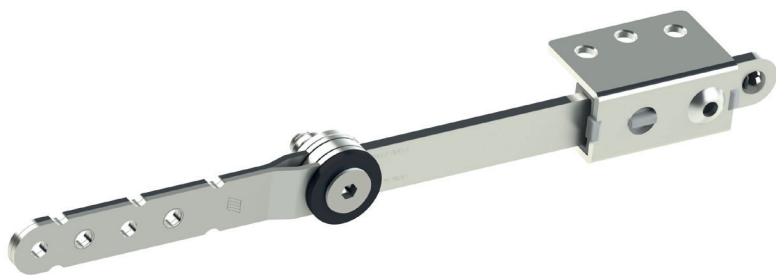

FRICOSTRETCH Juego de resorte compás 270° para sofá

- Es un herraje que se basa en la fricción. Movimiento silencioso.
- El herraje se fija en el reposacabeza a través de la escuadra y conseguimos un movimiento libre del herraje.
- Evita pliegues en el tapizado.
- Se recomienda espuma de alta densidad para garantizar que el tapizado se estire de manera óptima y por último.
- Desplazamiento axial de aproximadamente 80mm.

CÓDIGO

9030.56

CÓDIGO	Par de Giro	Fuerza	Material	Acabado	
1423.2	7Nm	80N	hierro	zincado	50 juegos
1423.4	10Nm	80N	hierro	zincado	50 juegos
1423.5	12Nm	80N	hierro	zincado	50 juegos

FRICOFLEX Juego de resorte compás 270° para sofá

- Es un herraje que se basa en la fricción. Movimiento silencioso.
- Zona de ajuste máximo 270°.
- Posibilidad de montar en armazones de madera mediante tornillos M6.
- Posibilidad de montar en armazones tubulares $\varnothing 22 \times 1,8$ mm.
- No tiene mano.

CÓDIGO

9030.56

CÓDIGO	Par de Giro	Material	Acabado	
1423.11	5Nm	hierro	zincado	50 juegos
1423.14	10Nm	hierro	zincado	50 juegos