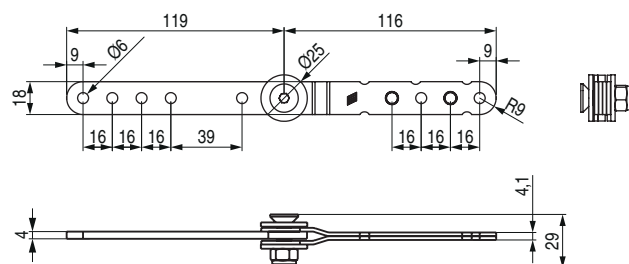

FRICOSTRETCH Juego de resorte compás 270° para sofá

- Es un herraje que se basa en la fricción. Movimiento silencioso.
- El herraje se fija en el reposacabeza a través de la escuadra y conseguimos un movimiento libre del herraje.
- Evita pliegues en el tapizado.
- Se recomienda espuma de alta densidad para garantizar que el tapizado se estire de manera óptima y por último.
- Desplazamiento axial de aproximadamente 80mm.

CÓDIGO

9030.56

CÓDIGO	Par de Giro	Fuerza	Material	Acabado	
1423.2	7Nm	80N	hierro	zincado	50 juegos
1423.4	10Nm	80N	hierro	zincado	50 juegos
1423.5	12Nm	80N	hierro	zincado	50 juegos

FRICOFLEX Juego de resorte compás 270° para sofá

- Es un herraje que se basa en la fricción. Movimiento silencioso.
- Zona de ajuste máximo 270°.
- Posibilidad de montar en armazones de madera mediante tornillos M6.
- Posibilidad de montar en armazones tubulares $\varnothing 22 \times 1,8$ mm.
- No tiene mano.

CÓDIGO

9030.56

CÓDIGO	Par de Giro	Material	Acabado	
1423.11	5Nm	hierro	zincado	50 juegos
1423.14	10Nm	hierro	zincado	50 juegos