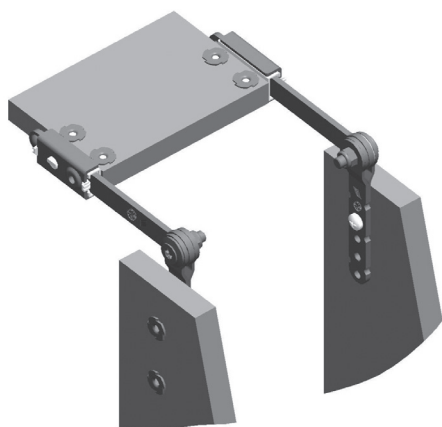

FRICOSTRETCH Juego de resorte compás 270° para sofá

- Es un herraje que se basa en la fricción. Movimiento silencioso.
- El herraje se fija en el reposacabeza a través de la escuadra y conseguimos un movimiento libre del herraje.
- Evita pliegues en el tapizado.
- Se recomienda espuma de alta densidad para garantizar que el tapizado se estire de manera óptima y por último.
- Desplazamiento axial de aproximadamente 80mm.

CÓDIGO

9030.56

CÓDIGO	Par de Giro	Fuerza	Material	Acabado	
1423.2	7Nm	80N	hierro	zincado	50 juegos
1423.4	10Nm	80N	hierro	zincado	50 juegos
1423.5	12Nm	80N	hierro	zincado	50 juegos

FRICOFLEX Juego de resorte compás 270° para sofá

- Es un herraje que se basa en la fricción. Movimiento silencioso.
- Zona de ajuste máximo 270°.
- Posibilidad de montar en armazones de madera mediante tornillos M6.
- Posibilidad de montar en armazones tubulares $\varnothing 22 \times 1,8$ mm.
- No tiene mano.

CÓDIGO

9030.56

CÓDIGO	Par de Giro	Material	Acabado	
1423.11	5Nm	hierro	zincado	50 juegos
1423.14	10Nm	hierro	zincado	50 juegos