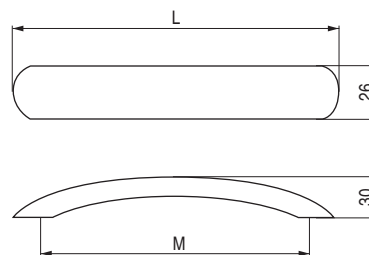

HERACLE Tirador de aluminio para canapés. Con rosca M4

CÓDIGO	M	L	Acabado	
1386.84	160	188	cromo	20
1386.85	192	230	cromo	20

THOR Tirador de zamak, con rosca M4
Para levantar las tapas de canapés o extraíbles de sofá

CÓDIGO	M	L	H	A	Material	Acabado	
9035.1140	64	134	19	32	zamak	cromo	150
1435.539	96	150	22	40	zamak	negro	35
9035.1141	128	190	22	40	zamak	cromo	100

ORANGE Tirador de zamak, con rosca M4
Para levantar las tapas de canapés o extraíbles de sofá