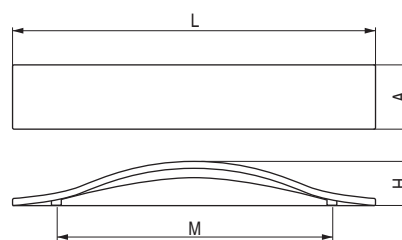

HERACLE Tirador de aluminio para canapés. Con rosca M4

CÓDIGO	M	L	Acabado	
1386.84	160	188	cromo	20
1386.85	192	230	cromo	20

THOR Tirador de zamak, con rosca M4
Para levantar las tapas de canapés o extraíbles de sofá

CÓDIGO	M	L	H	A	Material	Acabado	
9035.1140	64	134	19	32	zamak	cromo	150
1435.539	96	150	22	40	zamak	negro	35
9035.1141	128	190	22	40	zamak	cromo	100

ORANGE Tirador de zamak, con rosca M4
Para levantar las tapas de canapés o extraíbles de sofá