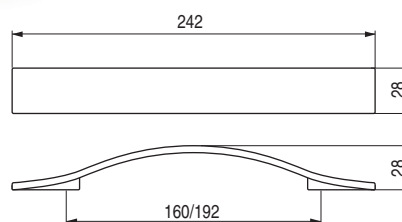

HERACLE Tirador de aluminio para canapés. Con rosca M4

CÓDIGO	M	L	Acabado	
1386.84	160	188	cromo	20
1386.85	192	230	cromo	20

THOR Tirador de zamak, con rosca M4
Para levantar las tapas de canapés o extraíbles de sofá

CÓDIGO	M	L	H	A	Material	Acabado	
9035.1140	64	134	19	32	zamak	cromo	150
1435.539	96	150	22	40	zamak	negro	35
9035.1141	128	190	22	40	zamak	cromo	100

ORANGE Tirador de zamak, con rosca M4
Para levantar las tapas de canapés o extraíbles de sofá