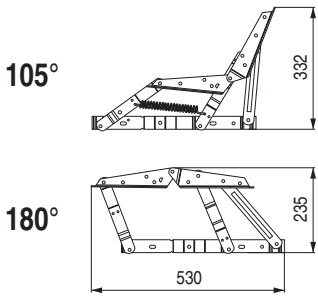

EKS Juego de mecanismos sofá-cama 105° - 180° Con muelles

- Con muelles incluidos.
- Se sirven por juegos, uno a derecha y otro a izquierda.

CÓDIGO	Grados	Material	Acabado	
948.5	105°	hierro	zincado	8 juegos