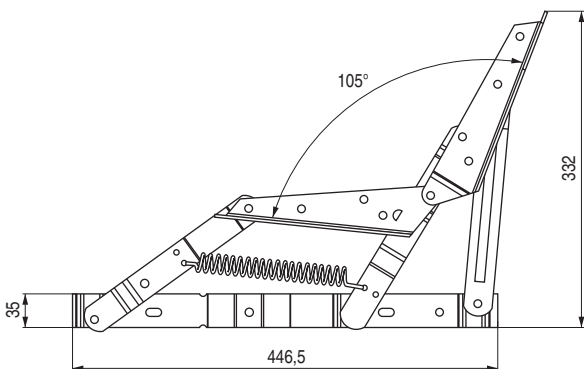

EKS Juego de mecanismos sofá-cama 105° - 180° Con muelles

- Con muelles incluidos.
- Se sirven por juegos, uno a derecha y otro a izquierda.

CÓDIGO	Grados	Material	Acabado	
948.5	105°	hierro	zincado	8 juegos