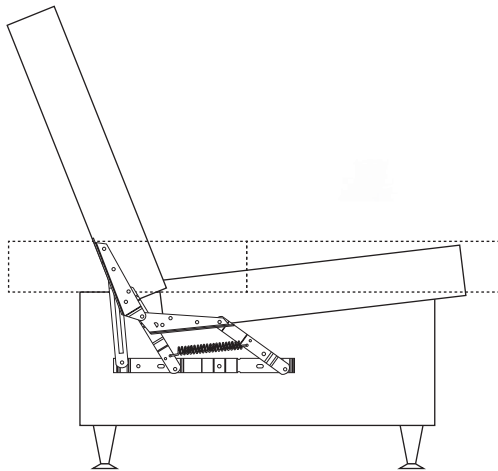

EKS Juego de mecanismos sofá-cama 105° - 180° Con muelles

- Con muelles incluidos.
- Se sirven por juegos, uno a derecha y otro a izquierda.

CÓDIGO	Grados	Material	Acabado	
948.5	105°	hierro	zincado	8 juegos