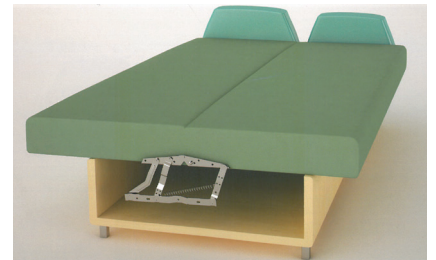

EKS Juego de mecanismos sofá-cama 105° - 180° Con muelles

- Con muelles incluidos.
- Se sirven por juegos, uno a derecha y otro a izquierda.

CÓDIGO	Grados	Material	Acabado	
948.5	105°	hierro	zincado	8 juegos