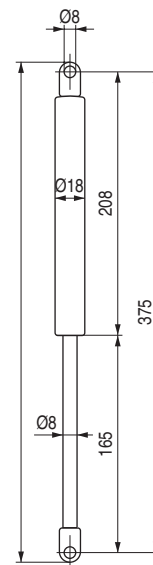

BAZA Juego de bisagras compás 40° para pistón

- Juego de dos bisagras una a izquierda y otra a derecha, las dos con muelle.
- Especial para baúl en chaise-longue, fácil montaje.

CÓDIGO	Material	Acabado	
948.13	hierro	negro	10 juegos

GERMANY Resorte de gas, para bisagras BAZA

- Se pueden utilizar con pistones de distinta fuerza (NEWTON), ver página 3.13.

CÓDIGO	Material	Acabado	
699.68	hierro	negro	50