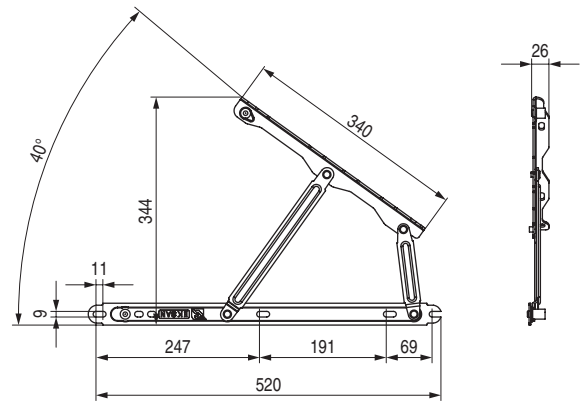

BAZA Juego de bisagras compás 40° para pistón

- Juego de dos bisagras una a izquierda y otra a derecha, las dos con muelle.
- Especial para baúl en chaise-longue, fácil montaje.

CÓDIGO	Material	Acabado	
948.13	hierro	negro	10 juegos

GERMANY Resorte de gas, para bisagras BAZA

- Se pueden utilizar con pistones de distinta fuerza (NEWTON), ver página 3.13.

CÓDIGO	Material	Acabado	
699.68	hierro	negro	50