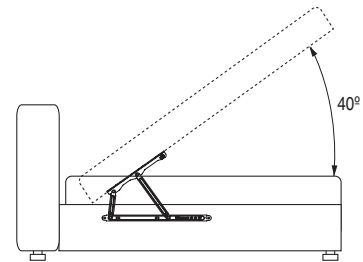

BAZA Juego de bisagras compás 40° para pistón

- Juego de dos bisagras una a izquierda y otra a derecha, las dos con muelle.
- Especial para baúl en chaise-longue, fácil montaje.

CÓDIGO	Material	Acabado	
948.13	hierro	negro	10 juegos

GERMANY Resorte de gas, para bisagras BAZA

- Se pueden utilizar con pistones de distinta fuerza (NEWTON), ver página 3.13.

CÓDIGO	Material	Acabado	
699.68	hierro	negro	50