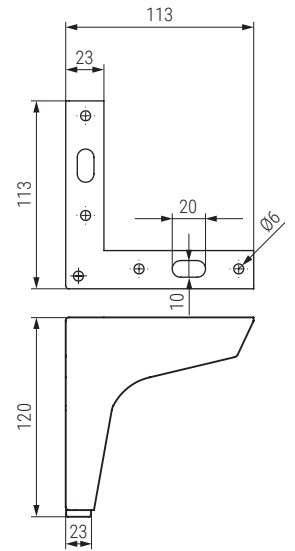

DYRA Pata metálica  
H120

CÓDIGO	Material	Acabado	
9034.640	acero	negro mate	1

TEN Pata metálica  
H120

CÓDIGO	Material	Acabado	
1439.430	acero	negro mate	30