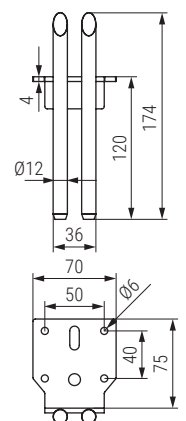

DYRA Pata metálica  
H120

CÓDIGO	Material	Acabado	
9034.640	acero	negro mate	1

TEN Pata metálica  
H120

CÓDIGO	Material	Acabado	
1439.430	acero	negro mate	30