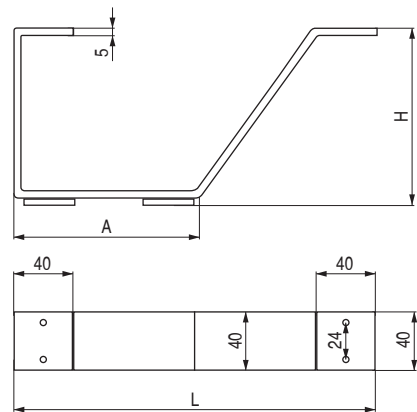

VISTO Pata metálica
H100

| CÓDIGO | Material | Acabado |  |
|----------|----------|-----------|---|
| 1439.227 | hierro | chromo | 40 |
| 1439.228 | hierro | negro RAL | 40 |

VERA Pata metálica
H120 - H135

ACTUALIZADO EL DÍA 12/05/2022

| CÓDIGO | H | L | A | Material | Acabado |  |
|--|-----|-----|-----|----------|---------|---|
| 1439.87 | 135 | 235 | 110 | hierro | chromo | 22 |
| 1439.88 | 120 | 245 | 130 | hierro | chromo | 32 |
|  1439.392 | 120 | 245 | 130 | hierro | negro | 32 |

VELVET Pata metálica
H120

| CÓDIGO | Material | Acabado |  |
|---------|----------|---------|---|
| 1439.78 | hierro | chromo | 30 |