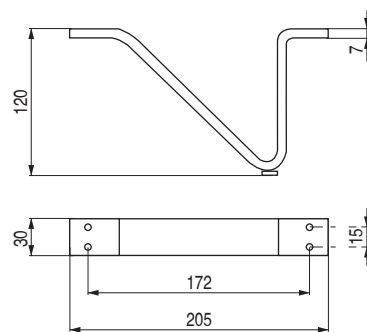

VISTO Pata metálica
H100

| CÓDIGO | Material | Acabado |  |
|----------|----------|-----------|---|
| 1439.227 | hierro | chromo | 40 |
| 1439.228 | hierro | negro RAL | 40 |

VERA Pata metálica
H120 - H135

ACTUALIZADO EL DÍA 12/05/2022

| CÓDIGO | H | L | A | Material | Acabado |  |
|--|-----|-----|-----|----------|---------|---|
| 1439.87 | 135 | 235 | 110 | hierro | chromo | 22 |
| 1439.88 | 120 | 245 | 130 | hierro | chromo | 32 |
|  1439.392 | 120 | 245 | 130 | hierro | negro | 32 |

VELVET Pata metálica
H120

| CÓDIGO | Material | Acabado |  |
|---------|----------|---------|---|
| 1439.78 | hierro | chromo | 30 |