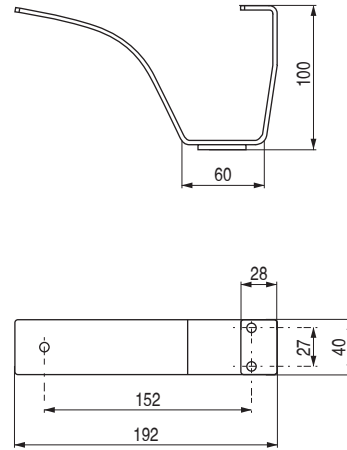

VISTO Pata metálica
H100

| CÓDIGO | Material | Acabado |  |
|----------|----------|-----------|---|
| 1439.227 | hierro | chromo | 40 |
| 1439.228 | hierro | negro RAL | 40 |

VERA Pata metálica
H120 - H135

ACTUALIZADO EL DÍA 12/05/2022

| CÓDIGO | H | L | A | Material | Acabado |  |
|--|-----|-----|-----|----------|---------|---|
| 1439.87 | 135 | 235 | 110 | hierro | chromo | 22 |
| 1439.88 | 120 | 245 | 130 | hierro | chromo | 32 |
|  1439.392 | 120 | 245 | 130 | hierro | negro | 32 |

VELVET Pata metálica
H120

| CÓDIGO | Material | Acabado |  |
|---------|----------|---------|---|
| 1439.78 | hierro | chromo | 30 |