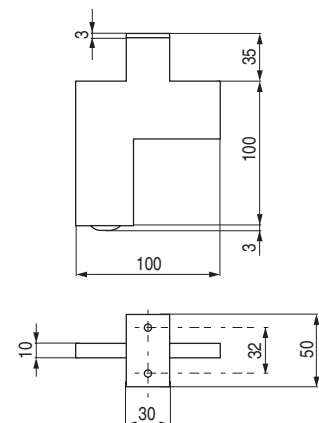

KEKA Pata metálica
H135

CÓDIGO	Material	Acabado	
1439.90	hierro	cromo	24

TERCIA Pata metálica
H135

CÓDIGO	Material	Acabado	
1439.142	hierro	cromo	40

ARLETH Pata metálica
H135

CÓDIGO	Material	Acabado	
1255.3	hierro	cromo	25