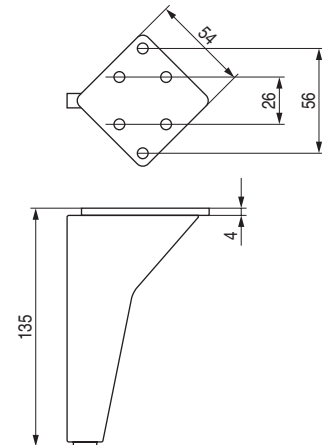

KEKA Pata metálica
H135

CÓDIGO	Material	Acabado	
1439.90	hierro	cromo	24

TERCIA Pata metálica
H135

CÓDIGO	Material	Acabado	
1439.142	hierro	cromo	40

ARLETH Pata metálica
H135

CÓDIGO	Material	Acabado	
1255.3	hierro	cromo	25