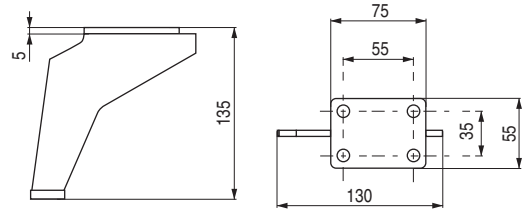

KEKA Pata metálica
H135

CÓDIGO	Material	Acabado	
1439.90	hierro	cromo	24

TERCIA Pata metálica
H135

CÓDIGO	Material	Acabado	
1439.142	hierro	cromo	40

ARLETH Pata metálica
H135

CÓDIGO	Material	Acabado	
1255.3	hierro	cromo	25