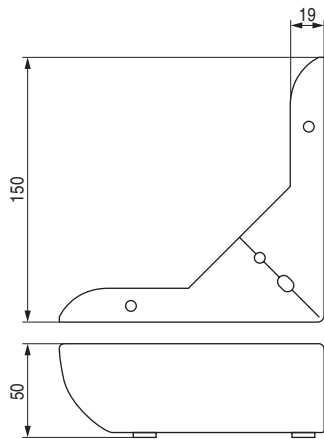

BRAVA Pata metálica
150x150 H50

ODA Pata metálica
120x120 H55

CÓDIGO	Material	Acabado	
1439.66	hierro	chromo	60

CÓDIGO	Material	Acabado	
1439.11	hierro	chromo	60
1439.12	hierro	níquel satinado	60