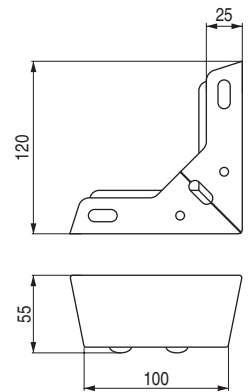

BRAVA Pata metálica
150x150 H50

ODA Pata metálica
120x120 H55

CÓDIGO	Material	Acabado	
1439.66	hierro	chromo	60

CÓDIGO	Material	Acabado	
1439.11	hierro	chromo	60
1439.12	hierro	níquel satinado	60