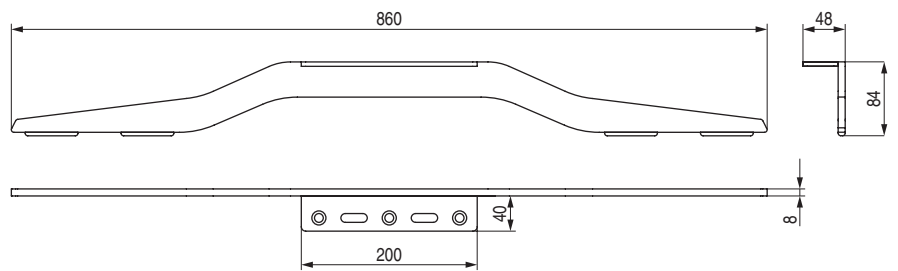

MUSTACHIO Pata metálica
H84

CÓDIGO	Material	Acabado	
1439.331	hierro	cromo	5

TELLA XL Pata metálica
H120

CÓDIGO	Material	Acabado	
1439.339	hierro	cromo	10