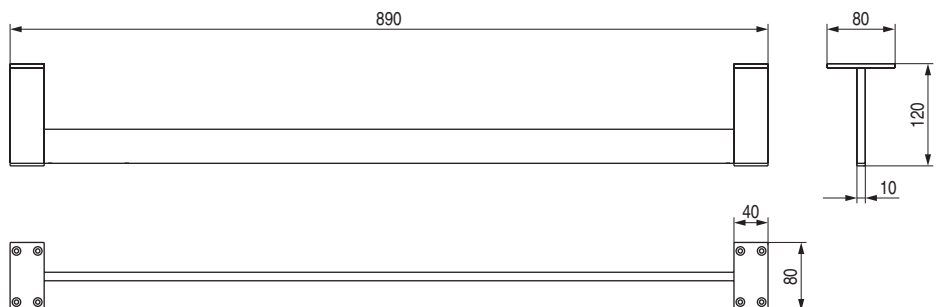

MUSTACHIO Pata metálica
H84

CÓDIGO	Material	Acabado	
1439.331	hierro	cromo	5

TELLA XL Pata metálica
H120

CÓDIGO	Material	Acabado	
1439.339	hierro	cromo	10