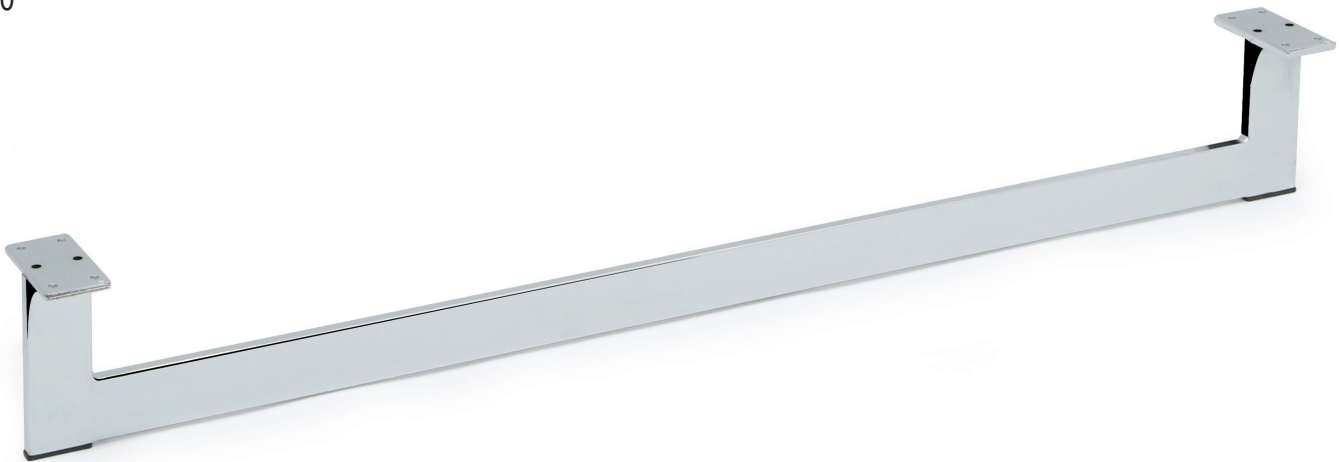

MUSTACHIO Pata metálica
H84

CÓDIGO	Material	Acabado	
1439.331	hierro	cromo	5

TELLA XL Pata metálica
H120

CÓDIGO	Material	Acabado	
1439.339	hierro	cromo	10