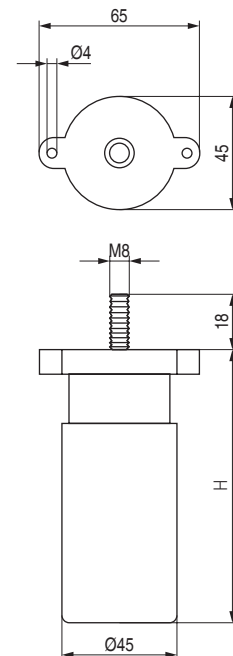

STORMY Pata metálica para bases tapizadas, somieres de lamas, camas, etc...
Con espárrago M8

ACTUALIZADO EL DÍA 15/03/2021

CÓDIGO	H	H1	Material	Acabado	
1439.349	70	120	hierro	negro	80
1439.383	90	150	hierro	negro	80
1439.341	120	180	hierro	negro	70
1439.332	90	150	hierro	negro	80
1439.332	90	150	hierro	chromo RAL 9006	80

STORM Pata de plástico regulable
H95 a 145mm.

CÓDIGO	H	Material	Acabado	
720.25	95-145mm.	plástico-ABS	negro	100
720.21	130-180mm.	plástico-ABS	negro	100

KAOLA Pata metálica regulable
Altura regulable: mín. 120mm.- máx.135mm.

• Espárrago M10 con dos tamaños de rosca para poder adaptarlo a distintas profundidades.

CÓDIGO	Material	Acabado	
791.2	hierro-plástico	chromo RAL 9006	68