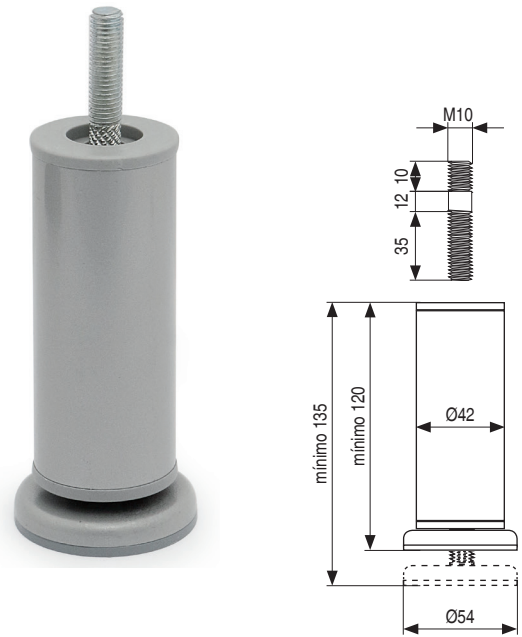

STORMY Pata metálica para bases tapizadas, somieres de lamas, camas, etc...
Con espárrago M8

ACTUALIZADO EL DÍA 15/03/2021

CÓDIGO	H	H1	Material	Acabado	
1439.349	70	120	hierro	negro	80
1439.383	90	150	hierro	negro	80
1439.341	120	180	hierro	negro	70
1439.332	90	150	hierro	negro	80
1439.332	90	150	hierro	chromo RAL 9006	80

STORM Pata de plástico regulable
H95 a 145mm.

CÓDIGO	H	Material	Acabado	
720.25	95-145mm.	plástico-ABS	negro	100
720.21	130-180mm.	plástico-ABS	negro	100

KAOLA Pata metálica regulable
Altura regulable: mín. 120mm.- máx.135mm.

• Espárrago M10 con dos tamaños de rosca para poder adaptarlo a distintas profundidades.

CÓDIGO	Material	Acabado	
791.2	hierro-plástico	chromo RAL 9006	68