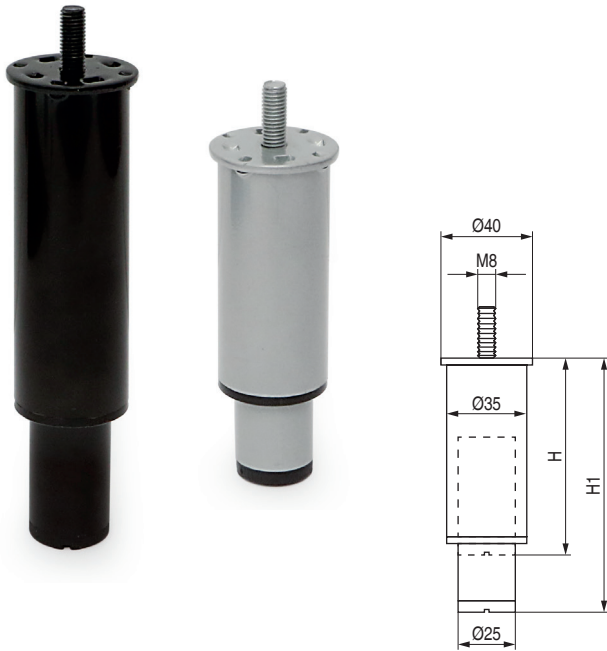

STORMY Pata metálica para bases tapizadas, somieres de lamas, camas, etc...
Con espárrago M8

ACTUALIZADO EL DÍA 15/03/2021

CÓDIGO	H	H1	Material	Acabado	
1439.349	70	120	hierro	negro	80
1439.383	90	150	hierro	negro	80
1439.341	120	180	hierro	negro	70
1439.332	90	150	hierro	negro	80
1439.332	90	150	hierro	chromo RAL 9006	80

STORM Pata de plástico regulable
H95 a 145mm.

CÓDIGO	H	Material	Acabado	
720.25	95-145mm.	plástico-ABS	negro	100
720.21	130-180mm.	plástico-ABS	negro	100

KAOLA Pata metálica regulable
Altura regulable: mín. 120mm.- máx.135mm.

• Espárrago M10 con dos tamaños de rosca para poder adaptarlo a distintas profundidades.

CÓDIGO	Material	Acabado	
791.2	hierro-plástico	chromo RAL 9006	68