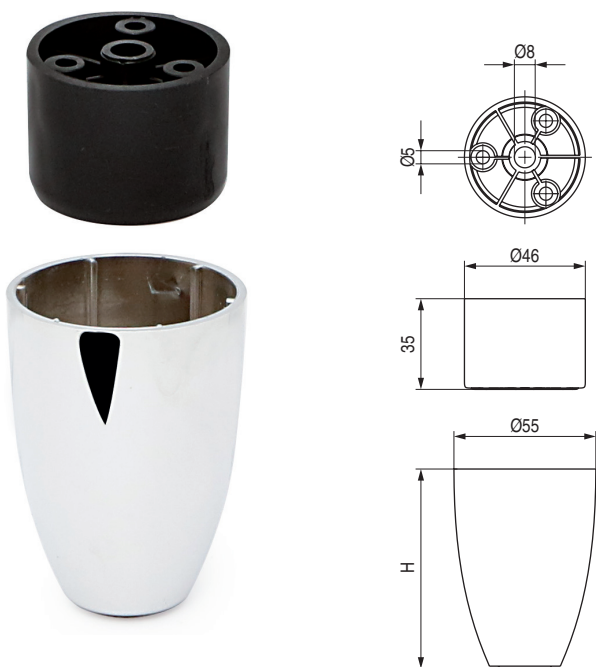

VASO Pata de plástico M8
H65

CÓDIGO	Material	Acabado	
1037.2	plástico	chromo	125
1037.4	plástico	cerezo	125

ARDIK 115 Pata de plástico M8
H115

CÓDIGO	Material	Acabado	
1037.49	plástico	chromo RAL 9006	125
1037.50	plástico	chromo	125

ARLIK Pata de plástico
H75 - H125

CÓDIGO	H	Material	Acabado	
1037.90	75	plástico	chromo	100
1037.91	125	plástico	chromo	125

KAVE Pata de plástico

CÓDIGO	H	Material	Acabado	
1037.78	100	plástico	chromo	100
1037.79	115	plástico	chromo	80
1037.80	140	plástico	chromo	80