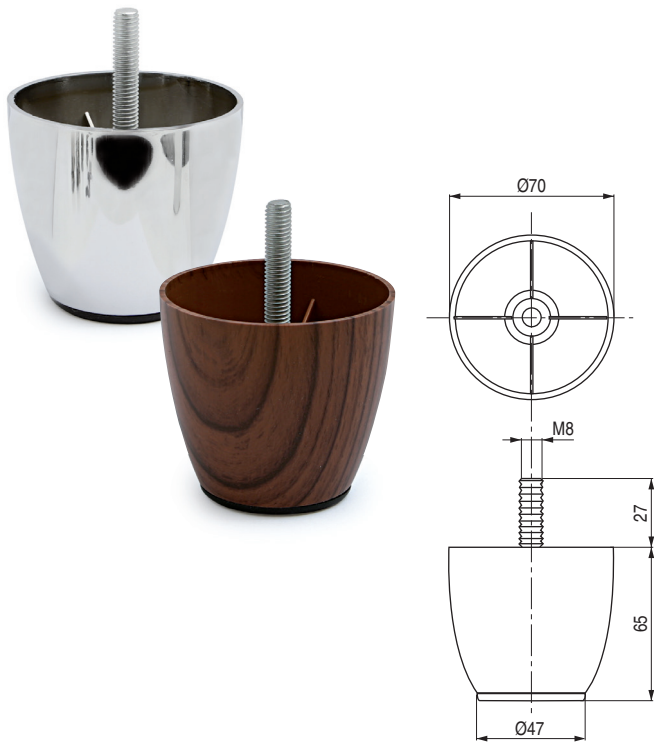

VASO Pata de plástico M8
H65

CÓDIGO	Material	Acabado	
1037.2	plástico	chromo	125
1037.4	plástico	cerezo	125

ARDIK 115 Pata de plástico M8
H115

CÓDIGO	Material	Acabado	
1037.49	plástico	chromo RAL 9006	125
1037.50	plástico	chromo	125

ARLIK Pata de plástico
H75 - H125

CÓDIGO	H	Material	Acabado	
1037.90	75	plástico	chromo	100
1037.91	125	plástico	chromo	125

KAVE Pata de plástico

CÓDIGO	H	Material	Acabado	
1037.78	100	plástico	chromo	100
1037.79	115	plástico	chromo	80
1037.80	140	plástico	chromo	80