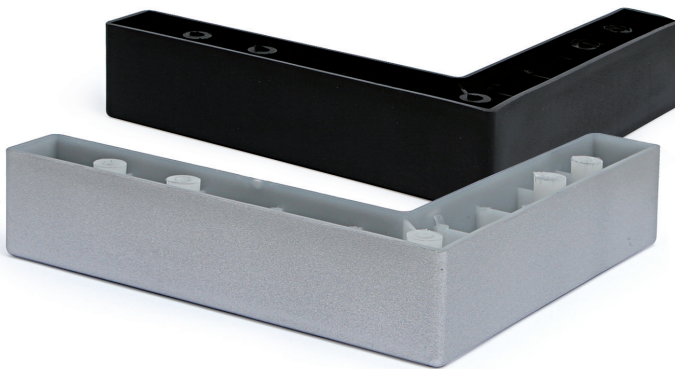

SENKA 140 Pata de plástico 140x140 H40

CÓDIGO	Material	Acabado	
1037.41	plástico	aluminio RAL 9006	125
1037.42	plástico	negro	144
1037.43	plástico	cerezo	25

SENKA 180 Pata de plástico 180x180 H40

CÓDIGO	Material	Acabado	
1037.39	plástico	aluminio RAL 9006	100
1037.40	plástico	negro	100

SENKA 240 Pata de plástico 240x240 H40

CÓDIGO	Material	Acabado	
1037.37	plástico	aluminio RAL 9006	75
1037.38	plástico	negro	75