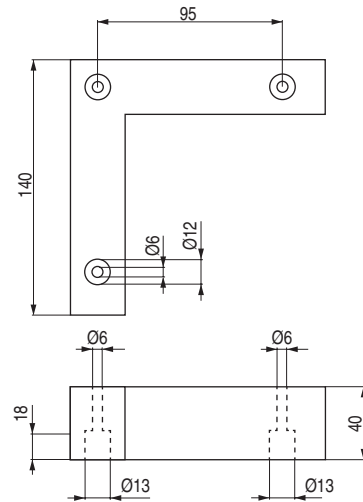

SENKA 140 Pata de plástico 140x140 H40

CÓDIGO	Material	Acabado	
1037.41	plástico	aluminio RAL 9006	125
1037.42	plástico	negro	144
1037.43	plástico	cerezo	25

SENKA 180 Pata de plástico 180x180 H40

CÓDIGO	Material	Acabado	
1037.39	plástico	aluminio RAL 9006	100
1037.40	plástico	negro	100

SENKA 240 Pata de plástico 240x240 H40

CÓDIGO	Material	Acabado	
1037.37	plástico	aluminio RAL 9006	75
1037.38	plástico	negro	75