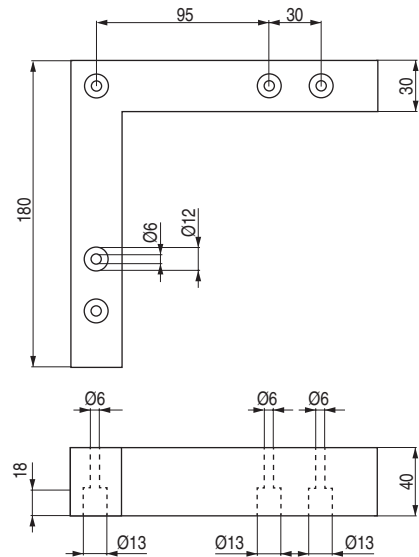

SENKA 140 Pata de plástico 140x140 H40

CÓDIGO	Material	Acabado	
1037.41	plástico	aluminio RAL 9006	125
1037.42	plástico	negro	144
1037.43	plástico	cerezo	25

SENKA 180 Pata de plástico 180x180 H40

CÓDIGO	Material	Acabado	
1037.39	plástico	aluminio RAL 9006	100
1037.40	plástico	negro	100

SENKA 240 Pata de plástico 240x240 H40

CÓDIGO	Material	Acabado	
1037.37	plástico	aluminio RAL 9006	75
1037.38	plástico	negro	75