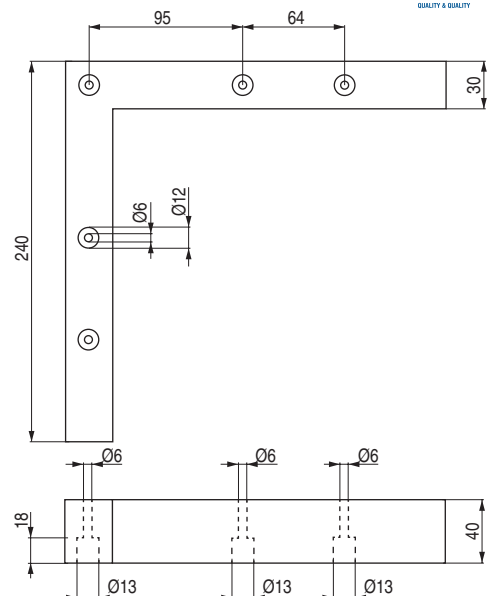

SENKA 140 Pata de plástico 140x140 H40

CÓDIGO	Material	Acabado	
1037.41	plástico	aluminio RAL 9006	125
1037.42	plástico	negro	144
1037.43	plástico	cerezo	25

SENKA 180 Pata de plástico 180x180 H40

CÓDIGO	Material	Acabado	
1037.39	plástico	aluminio RAL 9006	100
1037.40	plástico	negro	100

SENKA 240 Pata de plástico 240x240 H40

CÓDIGO	Material	Acabado	
1037.37	plástico	aluminio RAL 9006	75
1037.38	plástico	negro	75