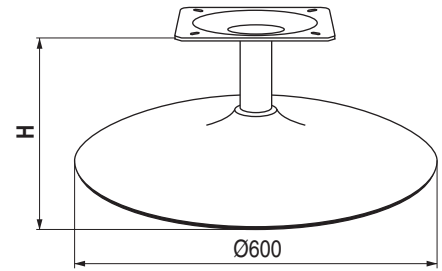

IZA 600 Pies giratorios para sillones tapizados con base cónica Ø600

Base abombada Ø600 modelo IZA 600

EJEMPLO  
COLUMNA CON BASE  
ALTURA TOTAL H120

EJEMPLO  
COLUMNA CON BASE  
ALTURA TOTAL H205

EJEMPLO  
COLUMNA CON BASE  
ALTURA TOTAL H325

CÓDIGO	Material	Acabado	
1216.18	hierro	negro mate	5

Columna con placa cuadrada superior giratoria  
Para bases Mod. IZA 600 y BEGGA

CÓDIGO	H = Altura del pie completo de la columna	L = Longitud	Material	Acabado	
1216.20	120	85	hierro	negro mate	5
1216.19	205	170	hierro	negro mate	5
1216.21	325	290	hierro	negro mate	5