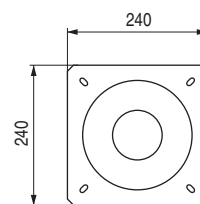

IZA 600 Pies giratorios para sillones tapizados con base cónica Ø600

Base abombada Ø600 modelo IZA 600

EJEMPLO  
COLUMNA CON BASE  
ALTURA TOTAL H120

EJEMPLO  
COLUMNA CON BASE  
ALTURA TOTAL H205

EJEMPLO  
COLUMNA CON BASE  
ALTURA TOTAL H325

CÓDIGO	Material	Acabado	
1216.18	hierro	negro mate	5

Columna con placa cuadrada superior giratoria  
Para bases Mod. IZA 600 y BEGGA

CÓDIGO	H = Altura del pie completo de la columna	L = Longitud	Material	Acabado	
1216.20	120	85	hierro	negro mate	5
1216.19	205	170	hierro	negro mate	5
1216.21	325	290	hierro	negro mate	5