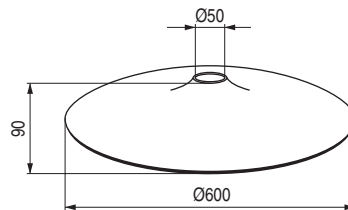

IZA 600 Pies giratorios para sillones tapizados con base cónica Ø600

Base abombada Ø600 modelo IZA 600

EJEMPLO  
COLUMNA CON BASE  
ALTURA TOTAL H120

EJEMPLO  
COLUMNA CON BASE  
ALTURA TOTAL H205

EJEMPLO  
COLUMNA CON BASE  
ALTURA TOTAL H325

CÓDIGO	Material	Acabado	
1216.18	hierro	negro mate	5

Columna con placa cuadrada superior giratoria  
Para bases Mod. IZA 600 y BEGGA

CÓDIGO	H = Altura del pie completo de la columna	L = Longitud	Material	Acabado	
1216.20	120	85	hierro	negro mate	5
1216.19	205	170	hierro	negro mate	5
1216.21	325	290	hierro	negro mate	5