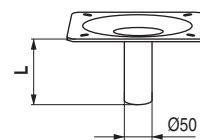

IZA 600 Pies giratorios para sillones tapizados con base cónica Ø600

Base abombada Ø600 modelo IZA 600

EJEMPLO  
COLUMNA CON BASE  
ALTURA TOTAL H120

EJEMPLO  
COLUMNA CON BASE  
ALTURA TOTAL H205

EJEMPLO  
COLUMNA CON BASE  
ALTURA TOTAL H325

CÓDIGO	Material	Acabado	
1216.18	hierro	negro mate	5

Columna con placa cuadrada superior giratoria  
Para bases Mod. IZA 600 y BEGGA

CÓDIGO	H = Altura del pie completo de la columna	L = Longitud	Material	Acabado	
1216.20	120	85	hierro	negro mate	5
1216.19	205	170	hierro	negro mate	5
1216.21	325	290	hierro	negro mate	5